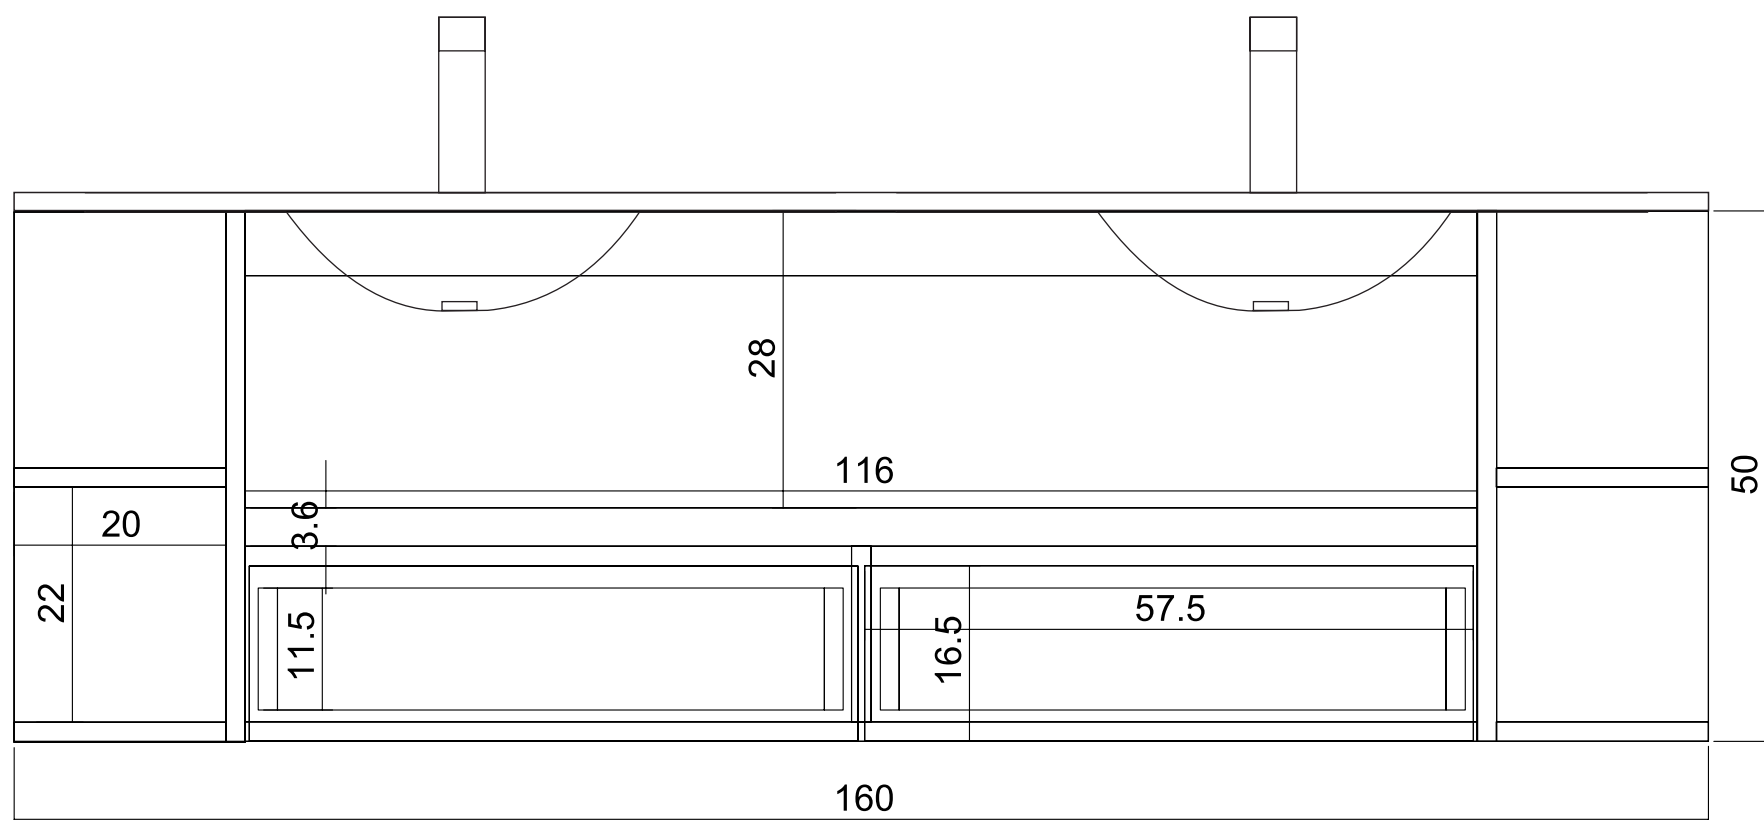

10

STOUT

Para bacha en altura o embutida.

LÍNEA VANITORY

JOY
express

ENCONTRÁ TODAS LAS COMBINACIONES EN
JOYEXPRESS.COM.AR