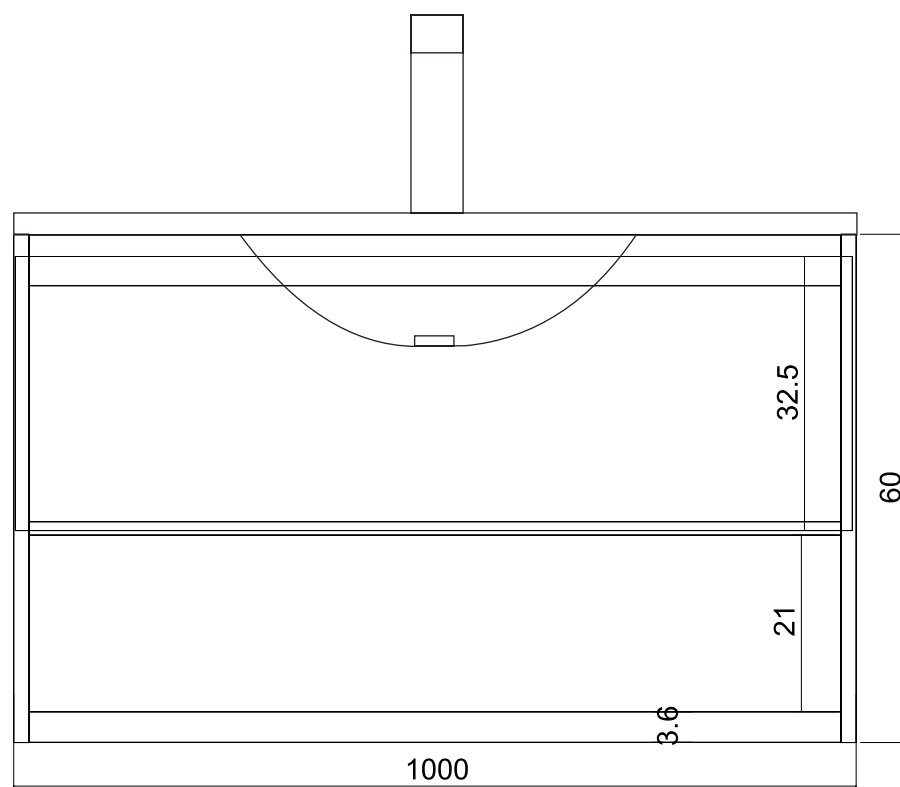

03

ANKARA

Para bacha en altura o embutida.

ENCONTRÁ TODAS LAS COMBINACIONES EN
JOYEXPRESS.COM.AR