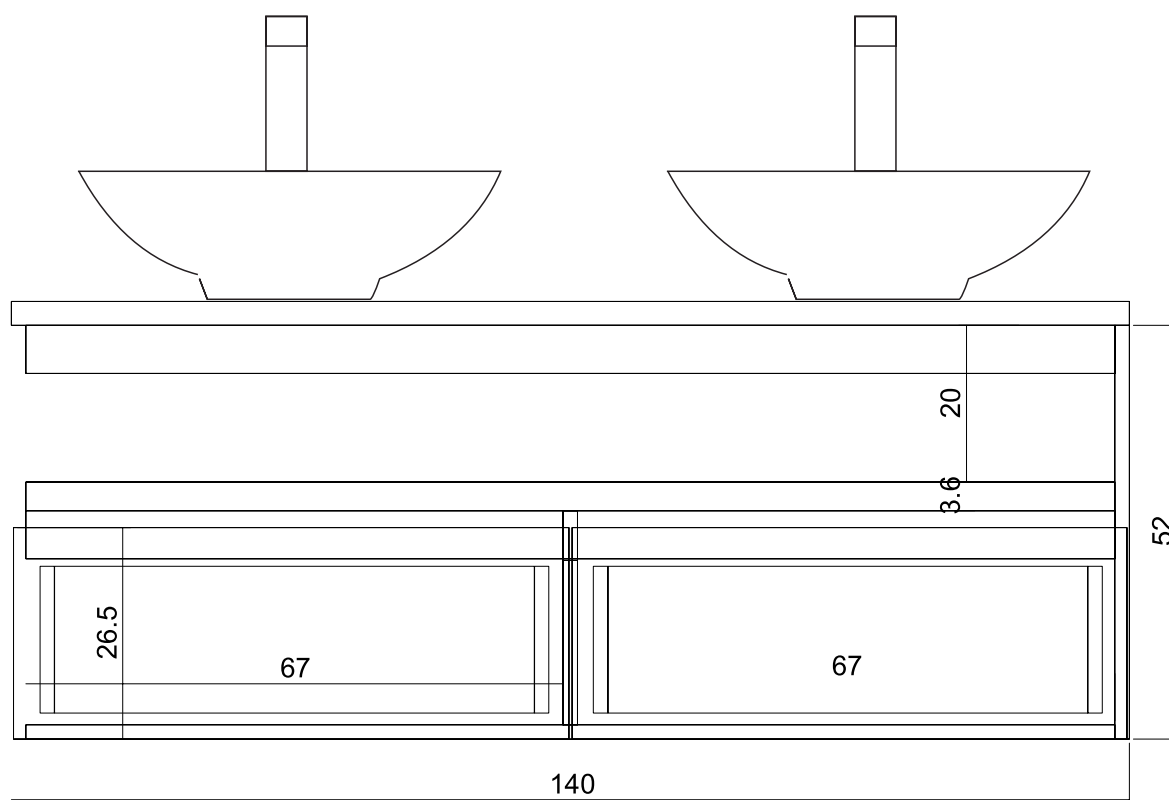

06

ELEMENTS DUO

Para bacha en altura.

LÍNEA VANITORY

JOY
express

ENCONTRÁ TODAS LAS COMBINACIONES EN
JOYEXPRESS.COM.AR