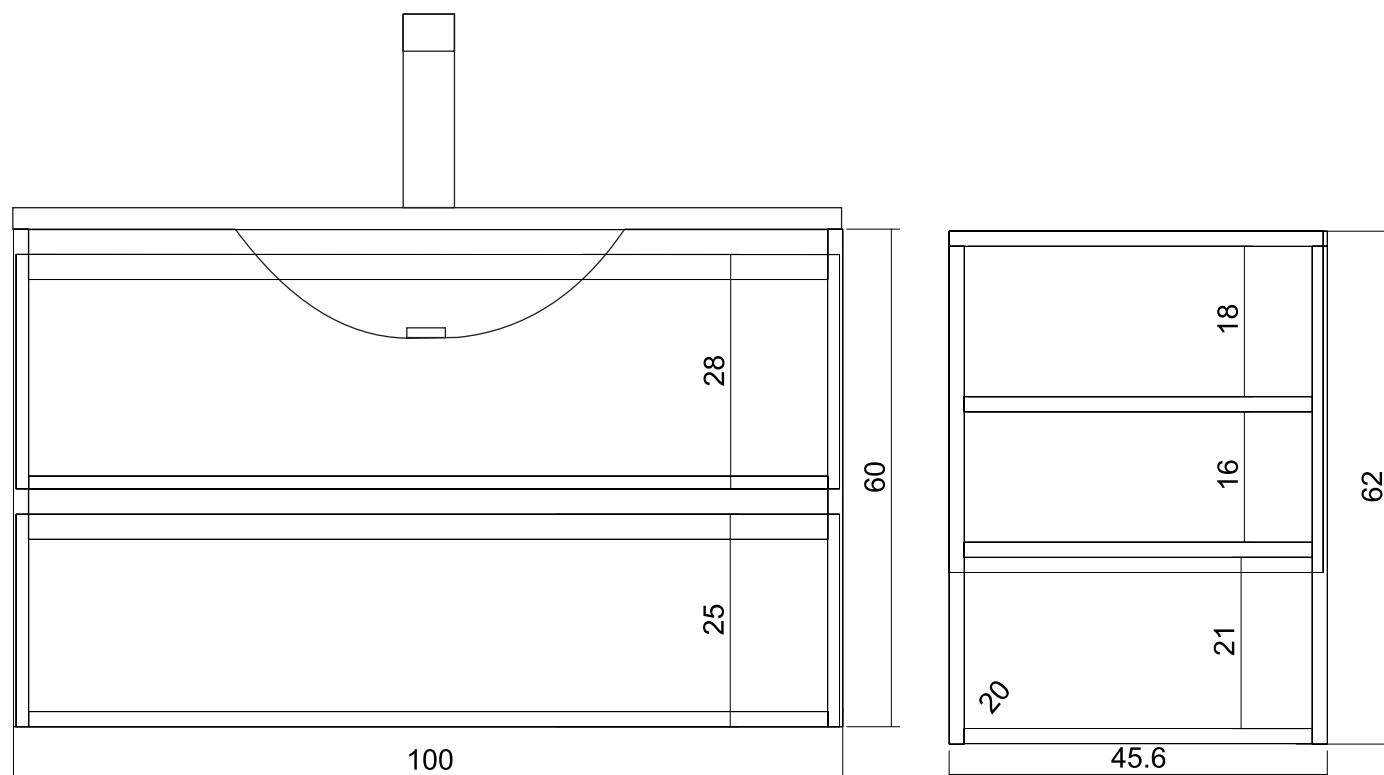

04

PETRA

Para bacha en altura o embutida.

LÍNEA VANITORY

JOY
express

ENCONTRÁ TODAS LAS COMBINACIONES EN
JOYEXPRESS.COM.AR