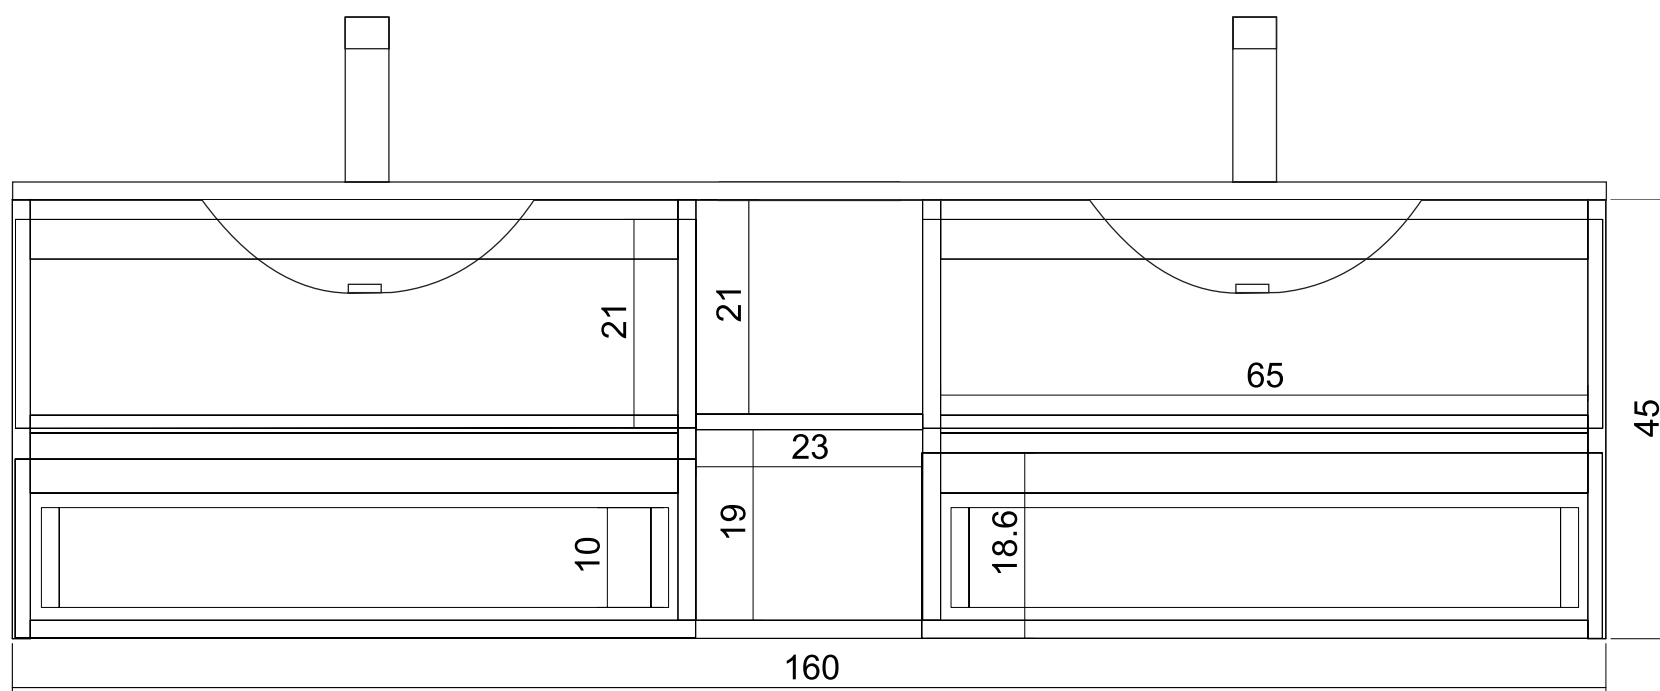

09

LOTUS

Para bacha en altura o embutida.

ENCONTRÁ TODAS LAS COMBINACIONES EN
JOYEXPRESS.COM.AR