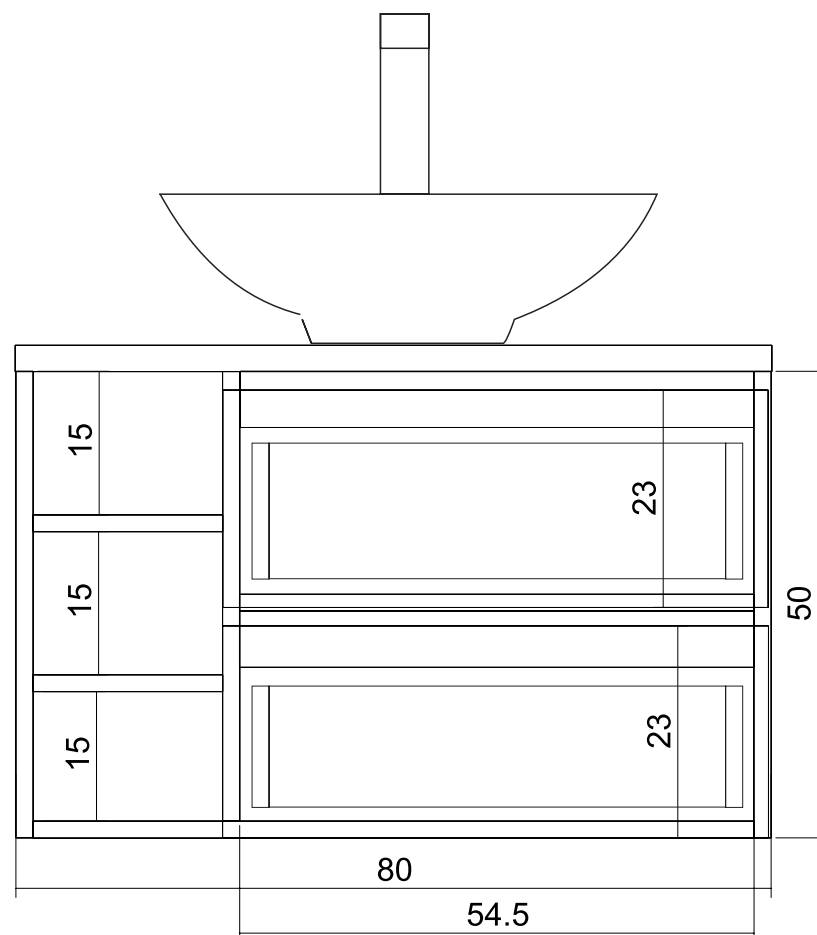

05

ALTERNA

Para bacha en altura o embutida.

ENCONTRÁ TODAS LAS COMBINACIONES EN
JOYEXPRESS.COM.AR