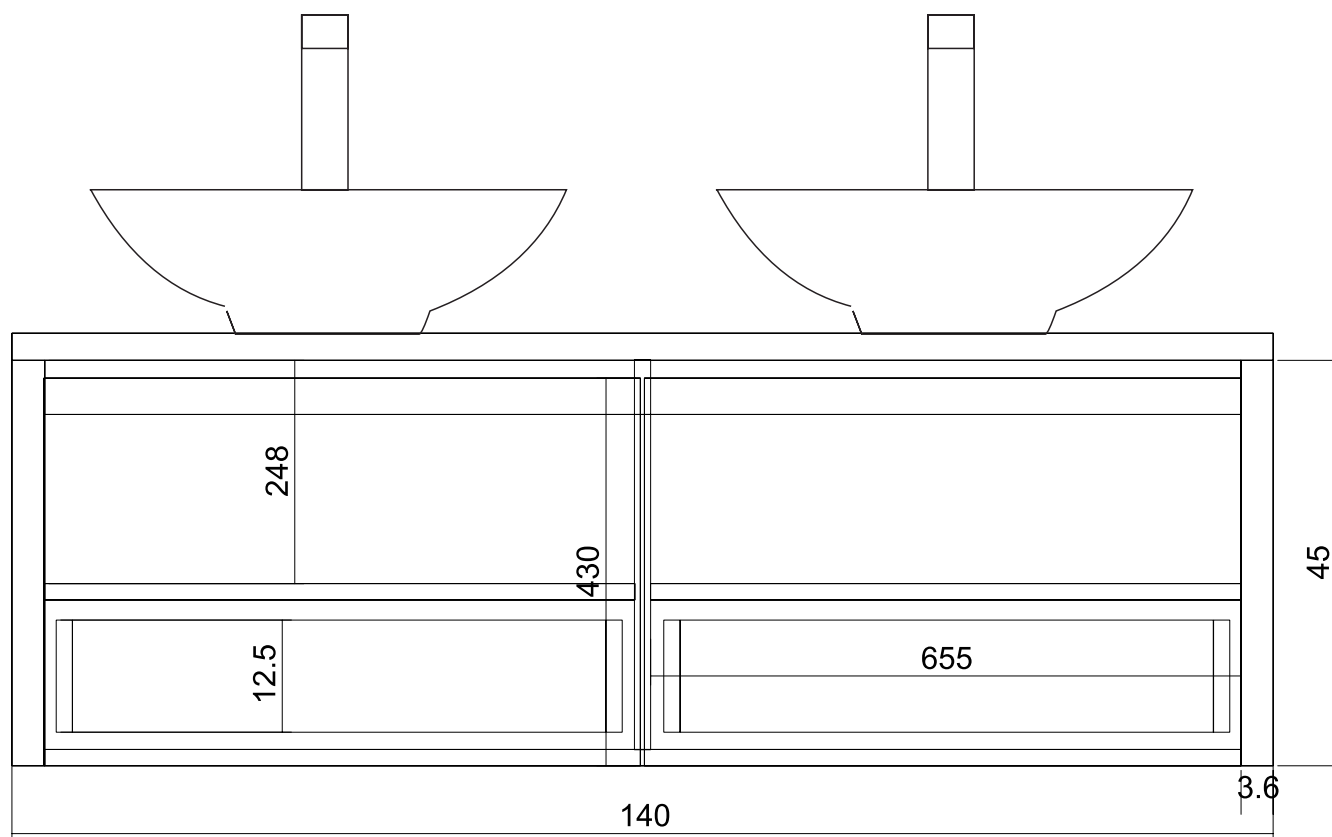

08

INOVA

Para bacha en altura.

LÍNEA VANITORY

JOY
express

ENCONTRÁ TODAS LAS COMBINACIONES EN
JOYEXPRESS.COM.AR