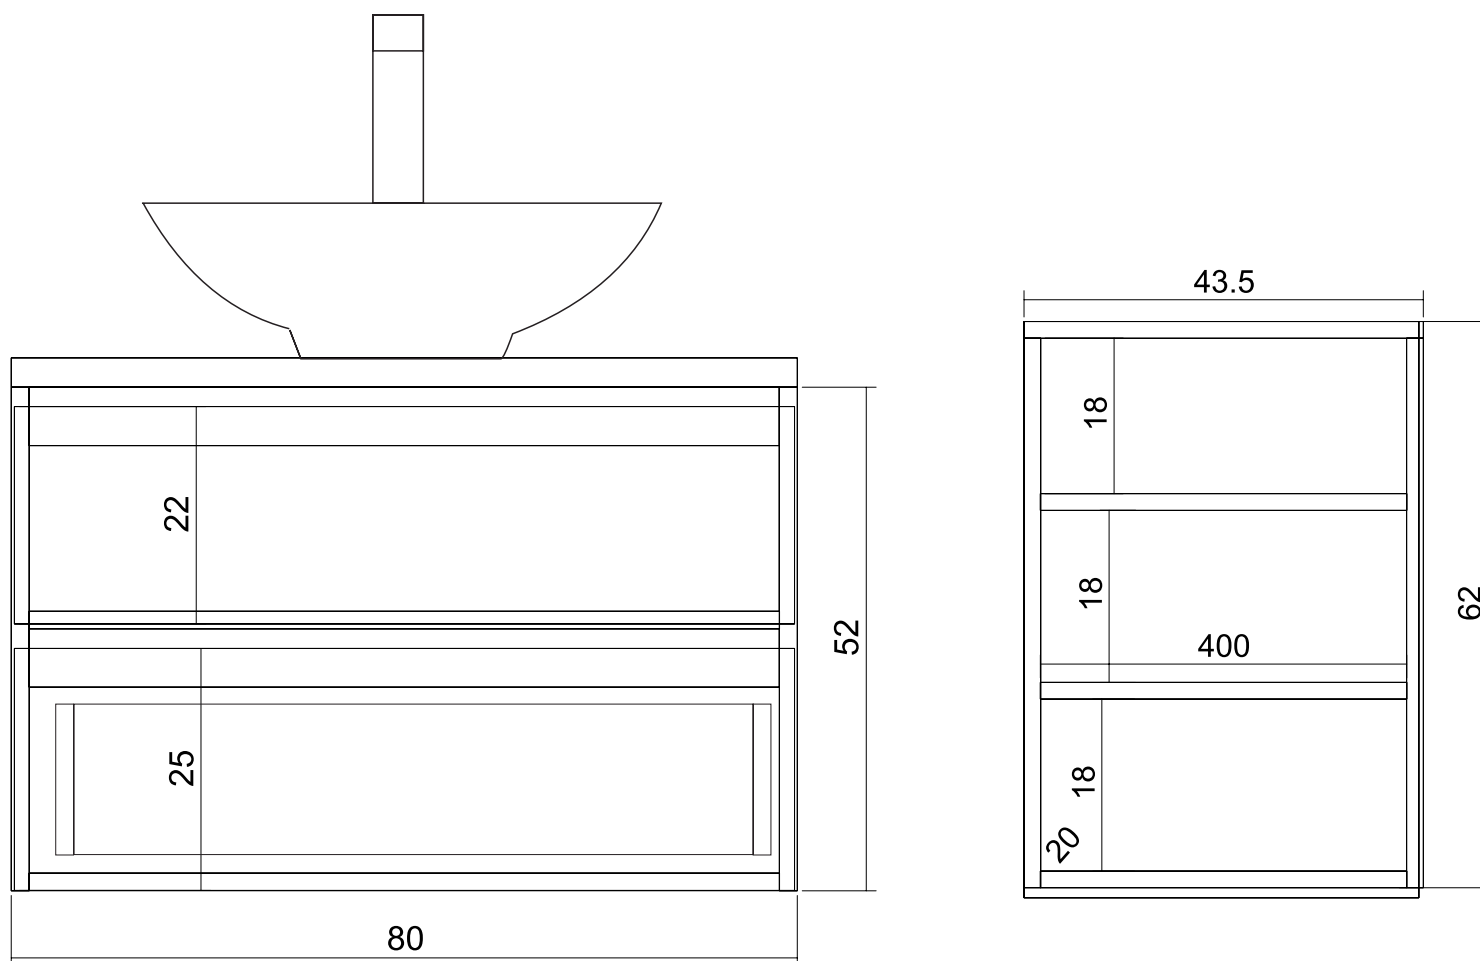

02

SANS

Para bacha en altura o embutida.

LÍNEA VANITORY

JOY
express

ENCONTRÁ TODAS LAS COMBINACIONES EN
JOYEXPRESS.COM.AR