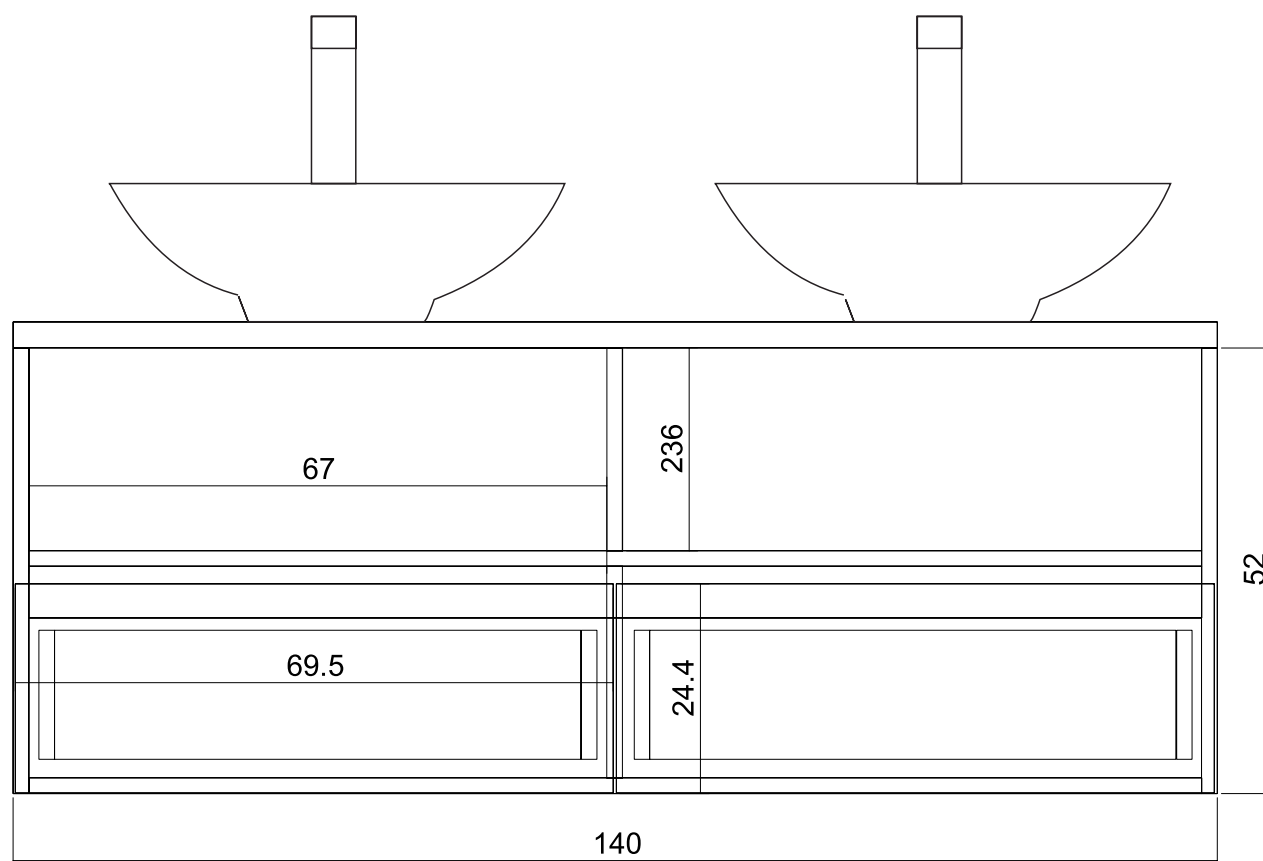

07

THAIRÉ

Para bacha en altura.

ENCONTRÁ TODAS LAS COMBINACIONES EN
JOYEXPRESS.COM.AR