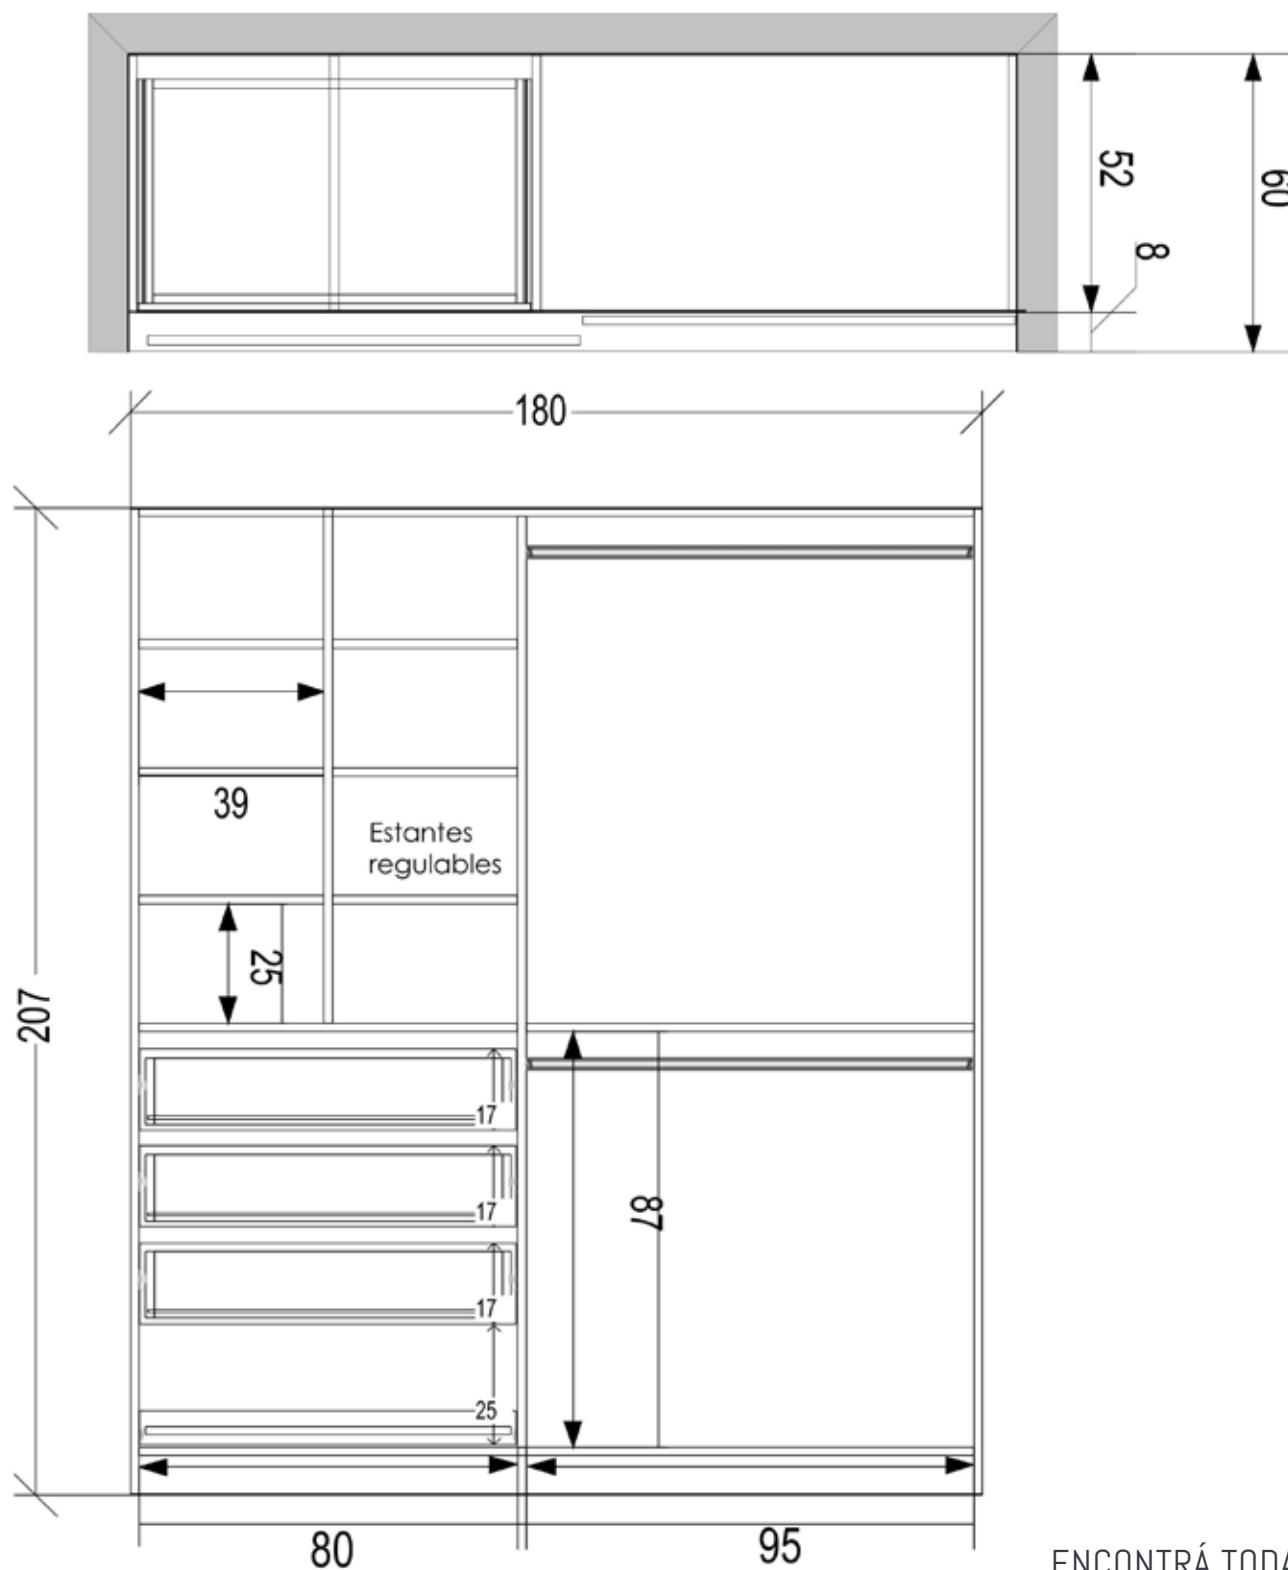

02

MITE DOS MÓDULOS

LÍNEA VANITORY

JOY
express

BLANCO

CAJÚ

ENCONTRÁ TODAS LAS COMBINACIONES
EN JOYEXPRESS.COM.AR