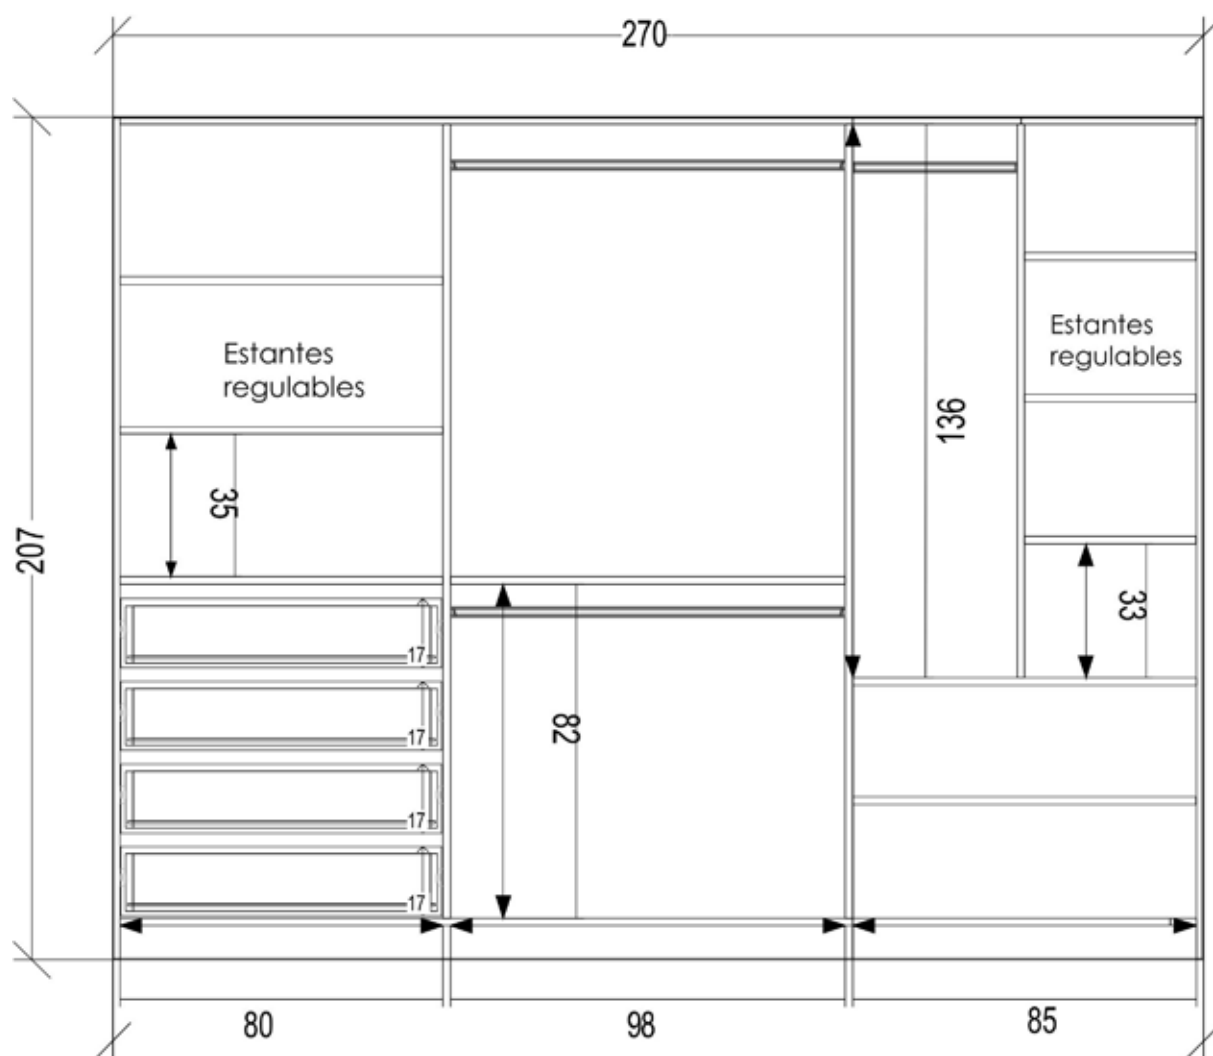

08

BLISS
TRES MÓDULOS

LÍNEA VANITORY

JOY
express

BLANCO

SEDA GIORNO

ENCONTRÁ TODAS LAS COMBINACIONES
EN JOYEXPRESS.COM.AR