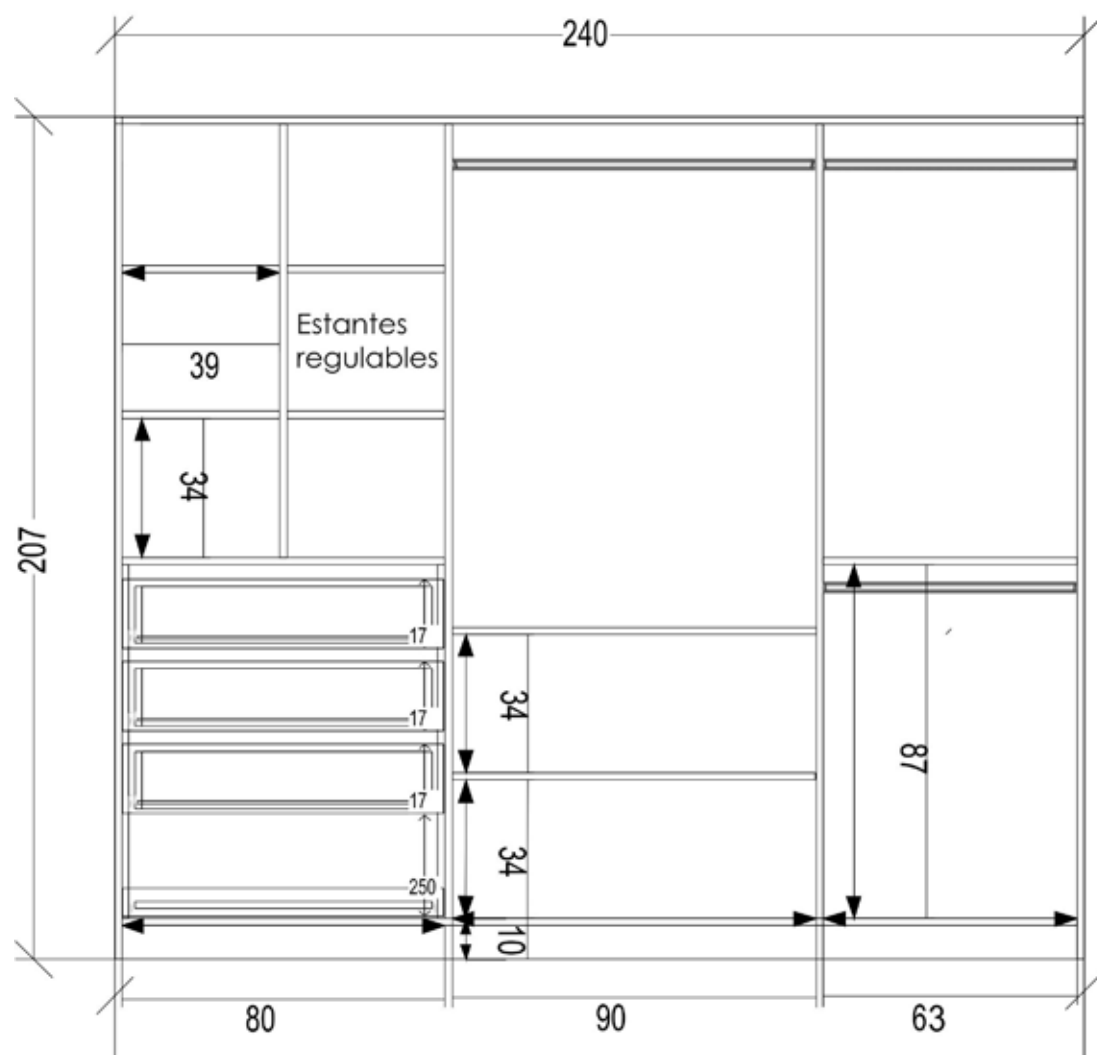

06

SOUL TRES PUERTAS

LÍNEA VANITORY

JOY
express

BLANCO

SEDA NOTTE

ENCONTRÁ TODAS LAS COMBINACIONES
EN JOYEXPRESS.COM.AR