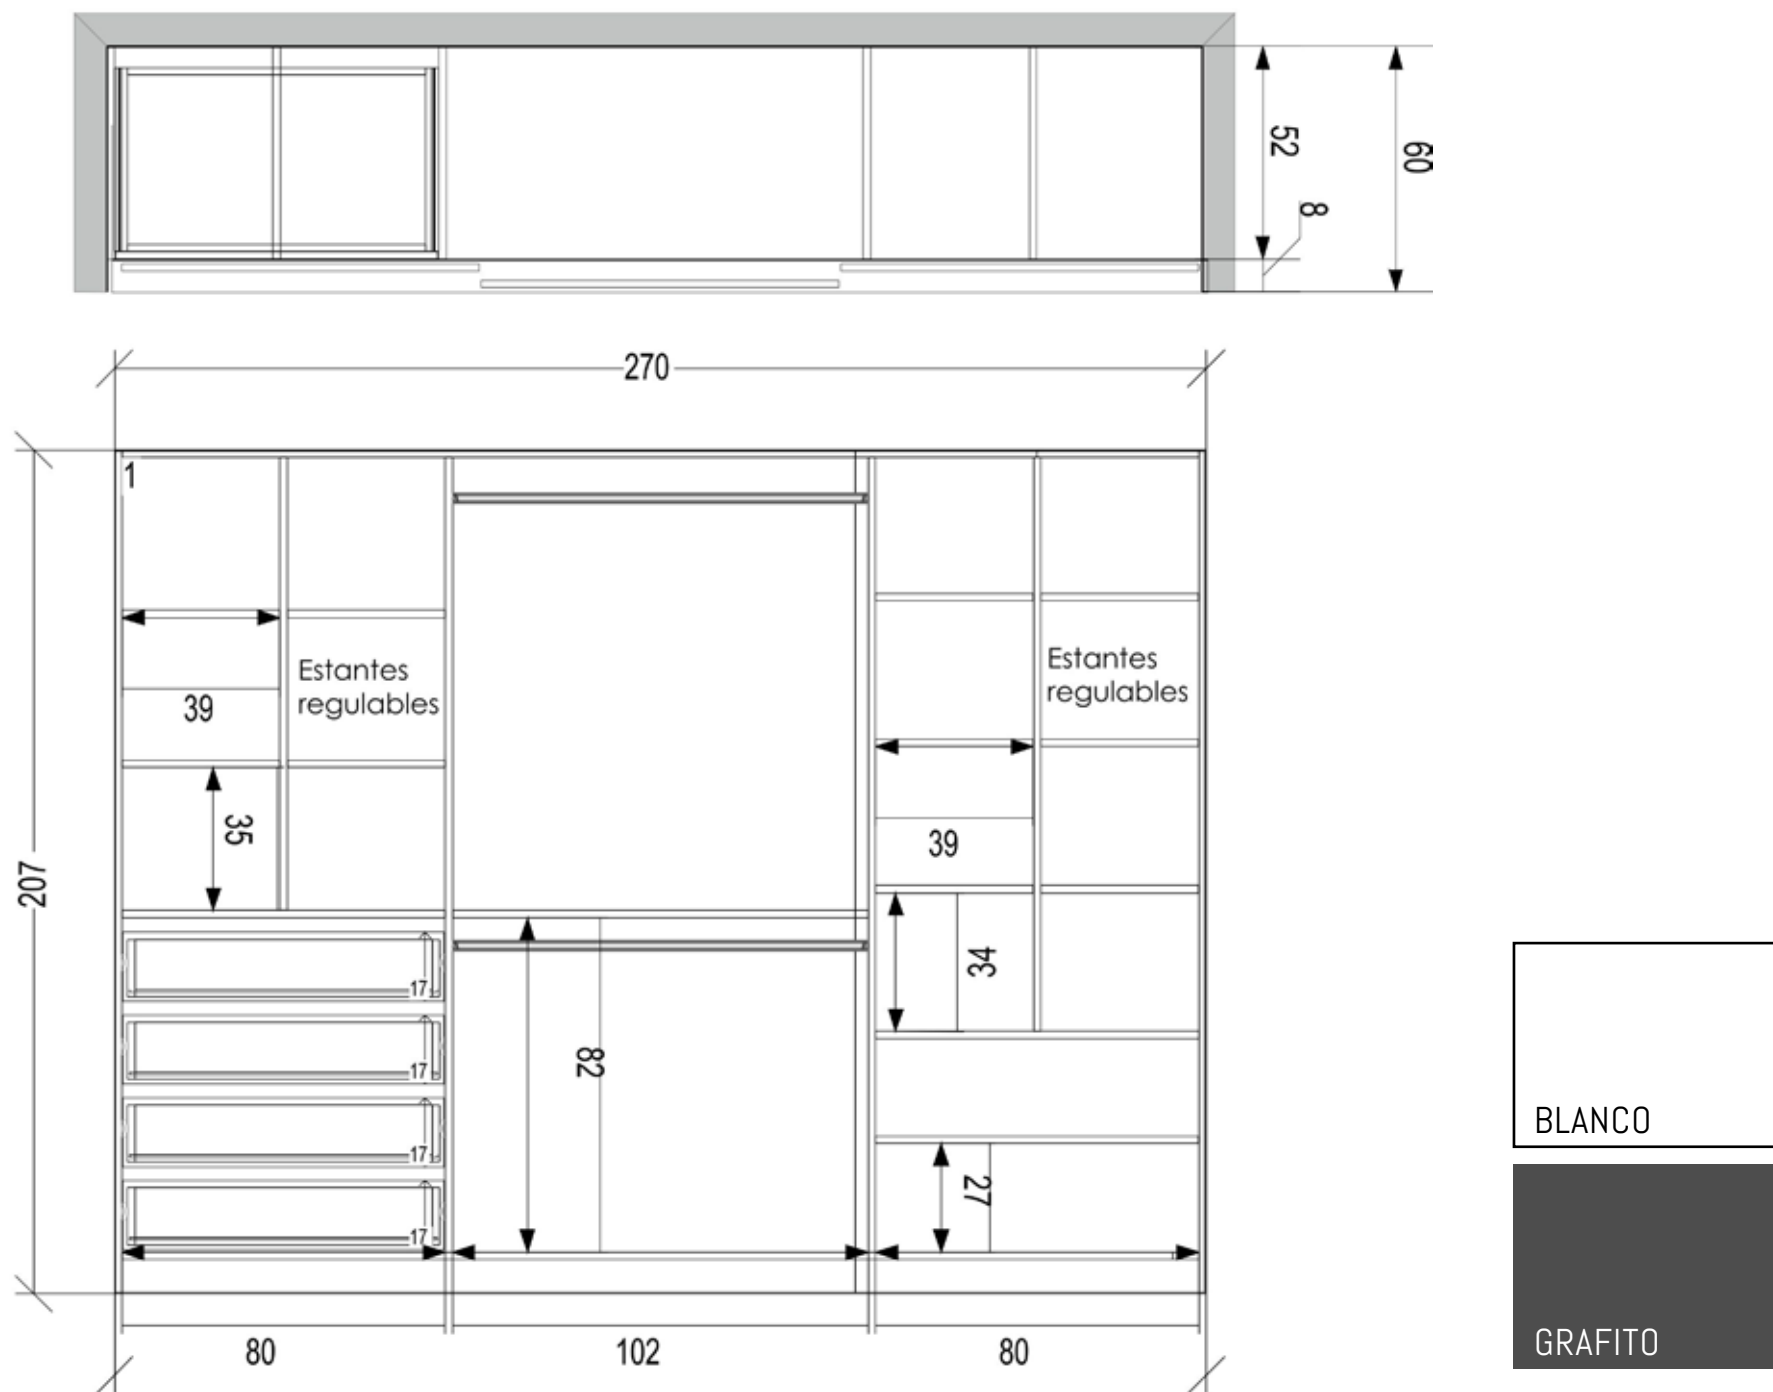

09

LINT TRES PUERTAS

ENCONTRÁ TODAS LAS COMBINACIONES
EN JOYEXPRESS.COM.AR