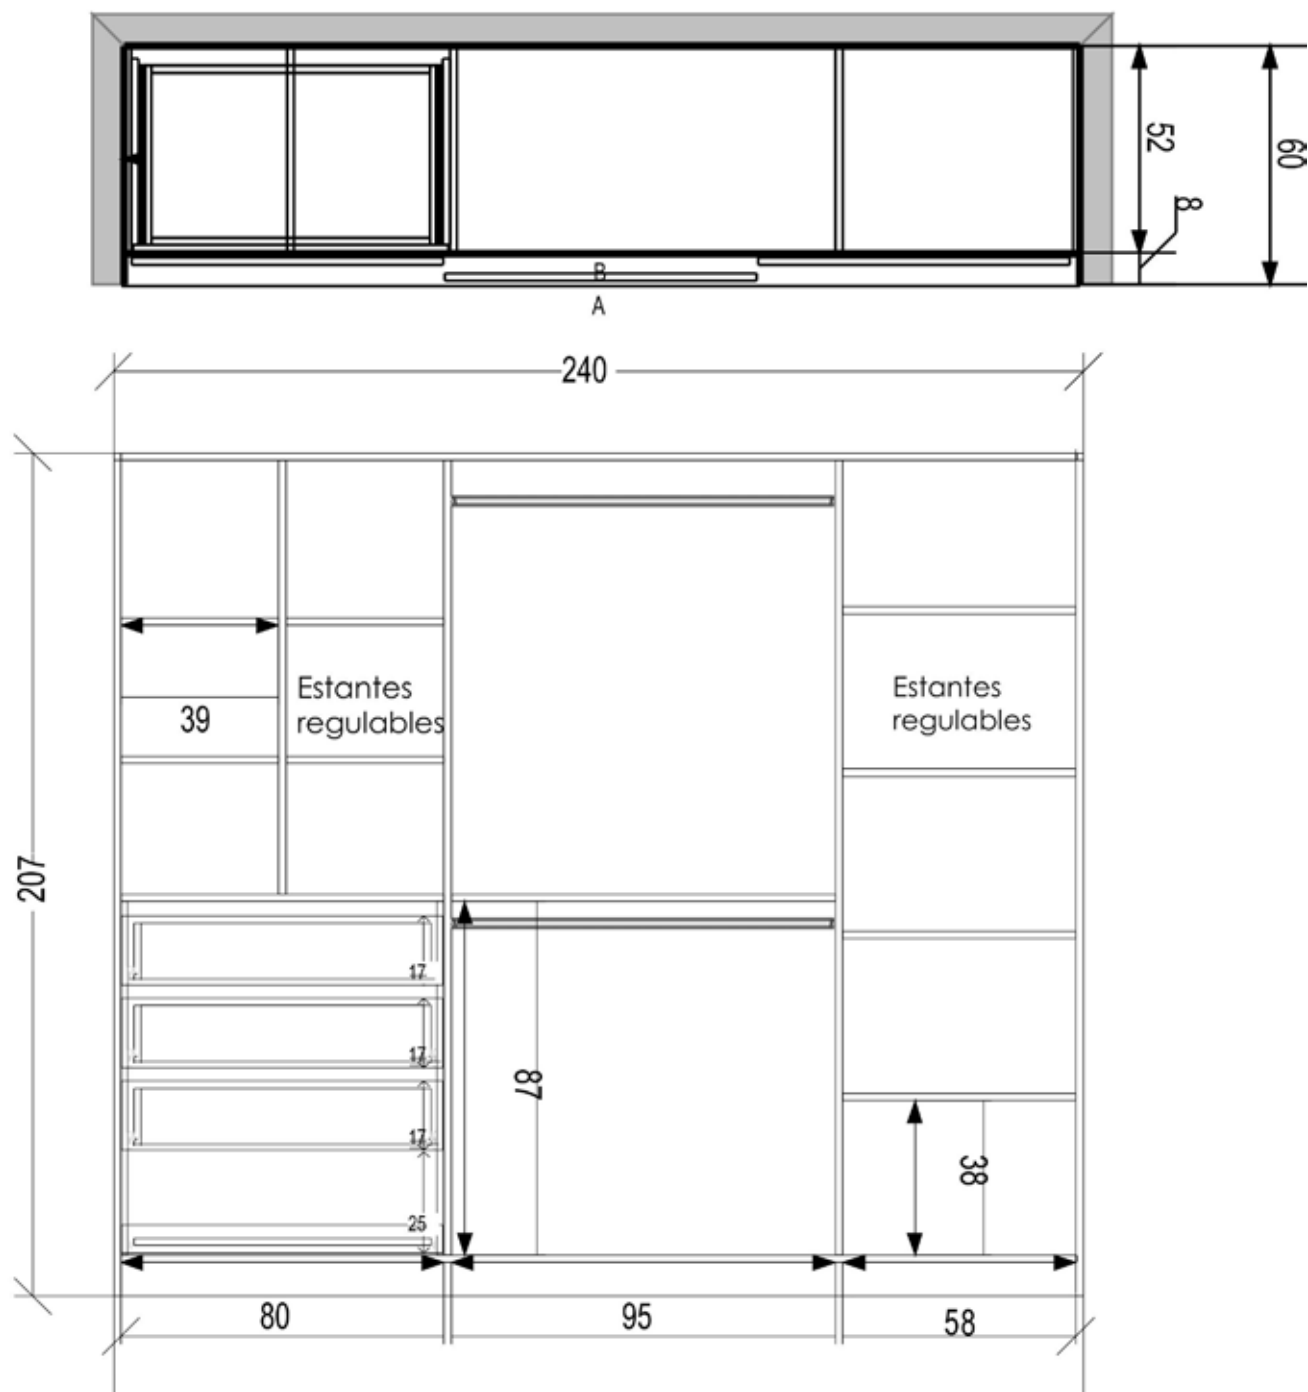

04

CLASS
TRES PUERTAS

LÍNEA VANITORY

JOY
express

BLANCO

MONT BLANC

ENCONTRÁ TODAS LAS COMBINACIONES
EN JOYEXPRESS.COM.AR