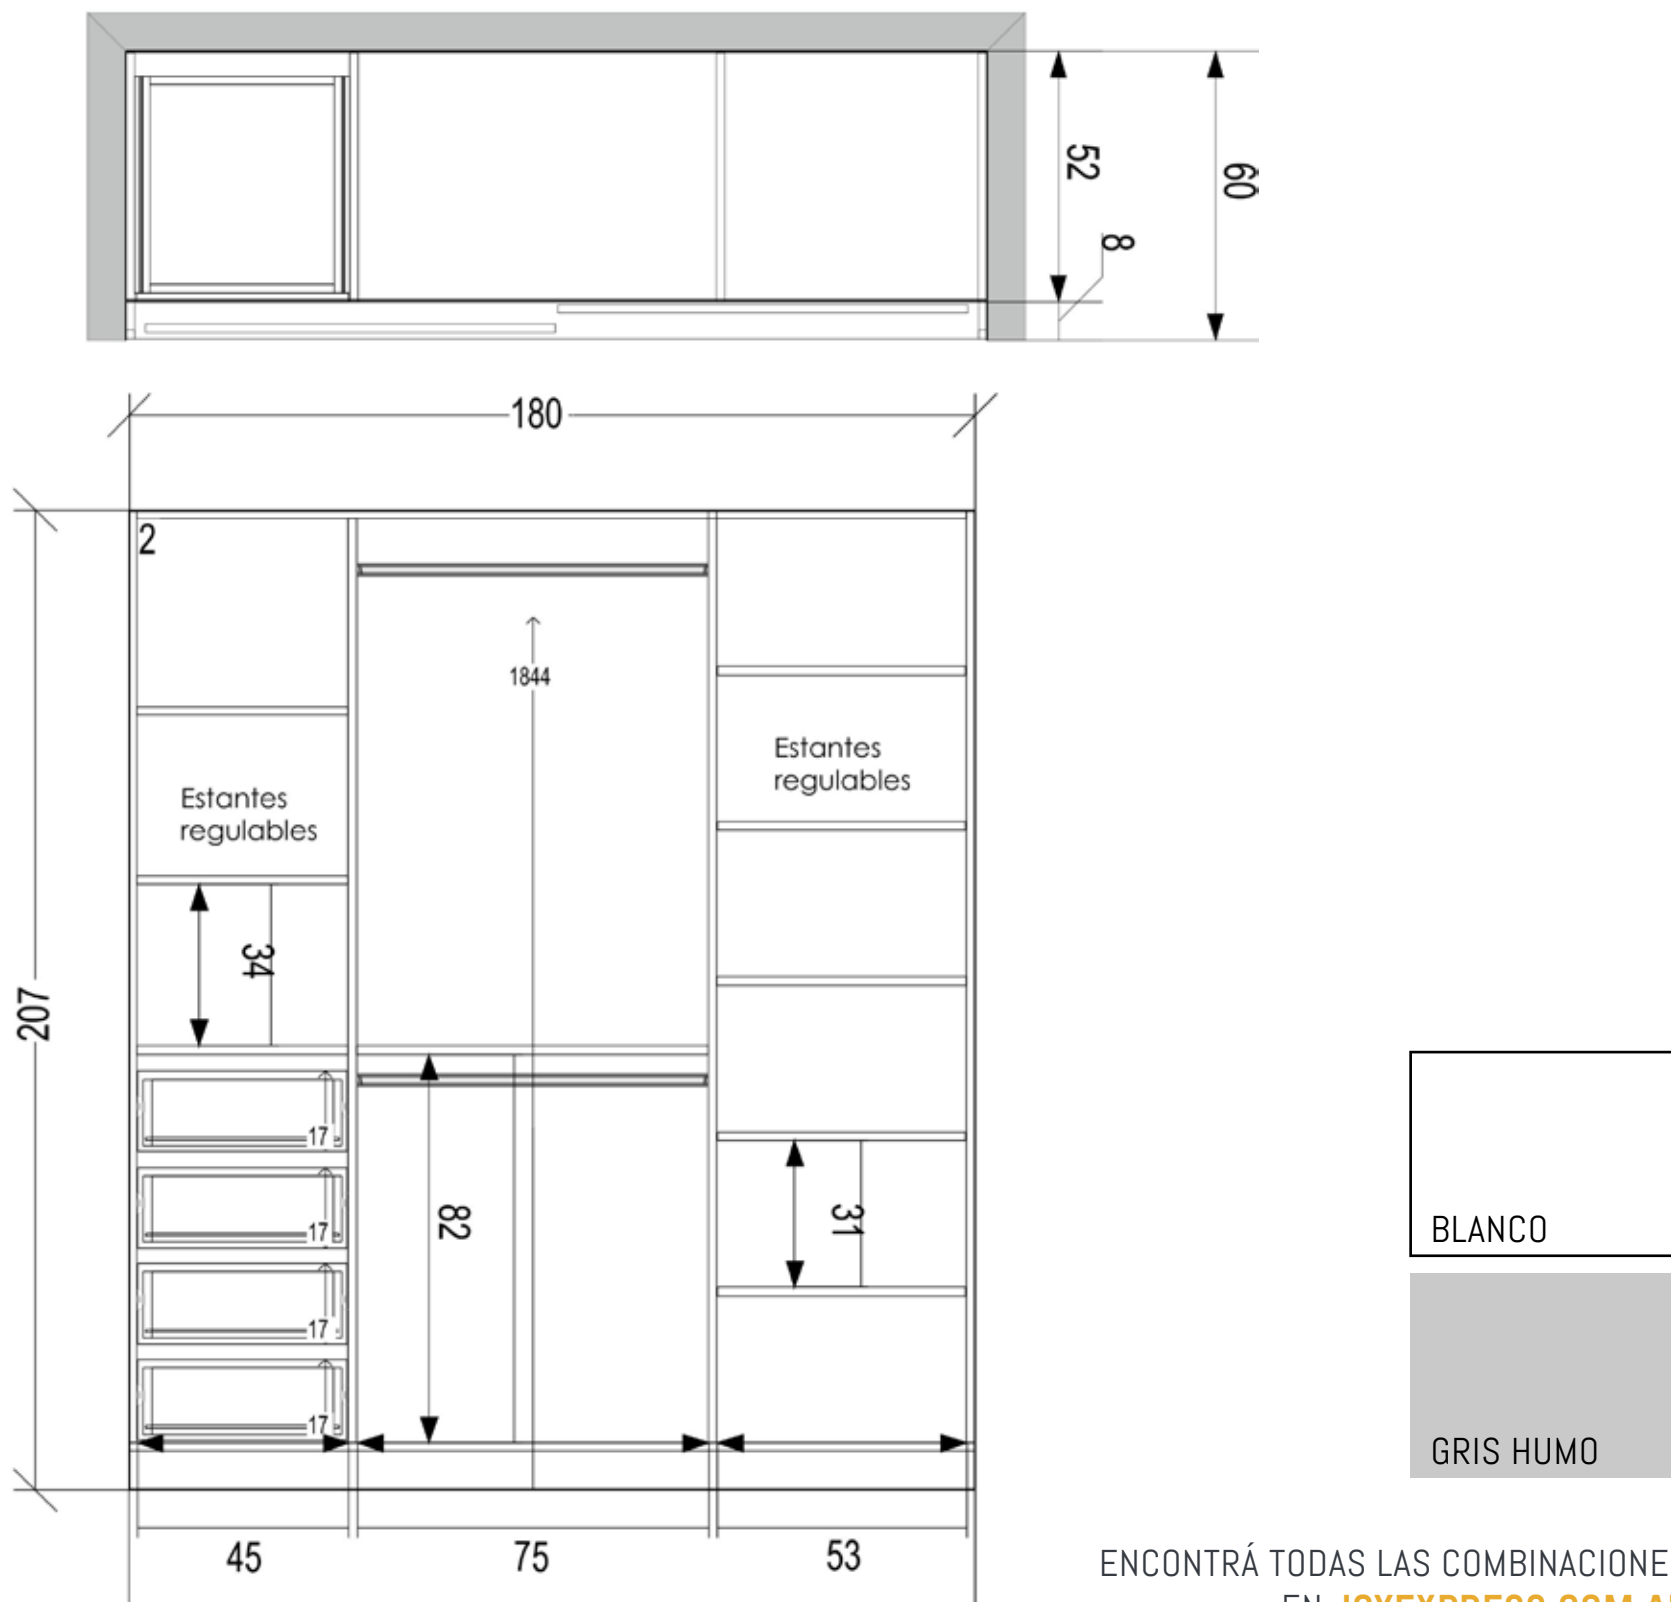

03

ARTUR TRES MÓDULOS

ENCONTRÁ TODAS LAS COMBINACIONES
EN JOYEXPRESS.COM.AR