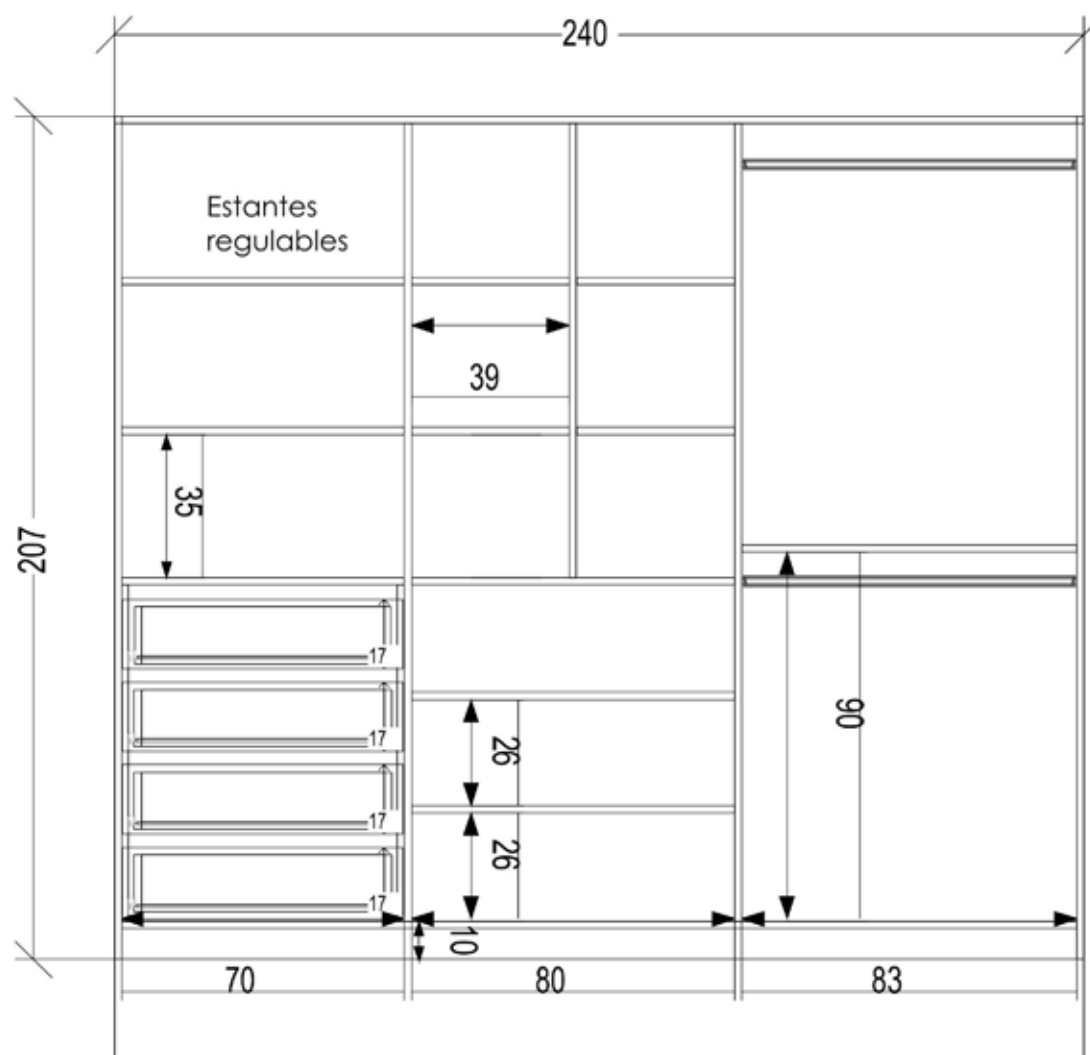

05

TASTY TRES MÓDULOS

ENCONTRÁ TODAS LAS COMBINACIONES
EN JOYEXPRESS.COM.AR