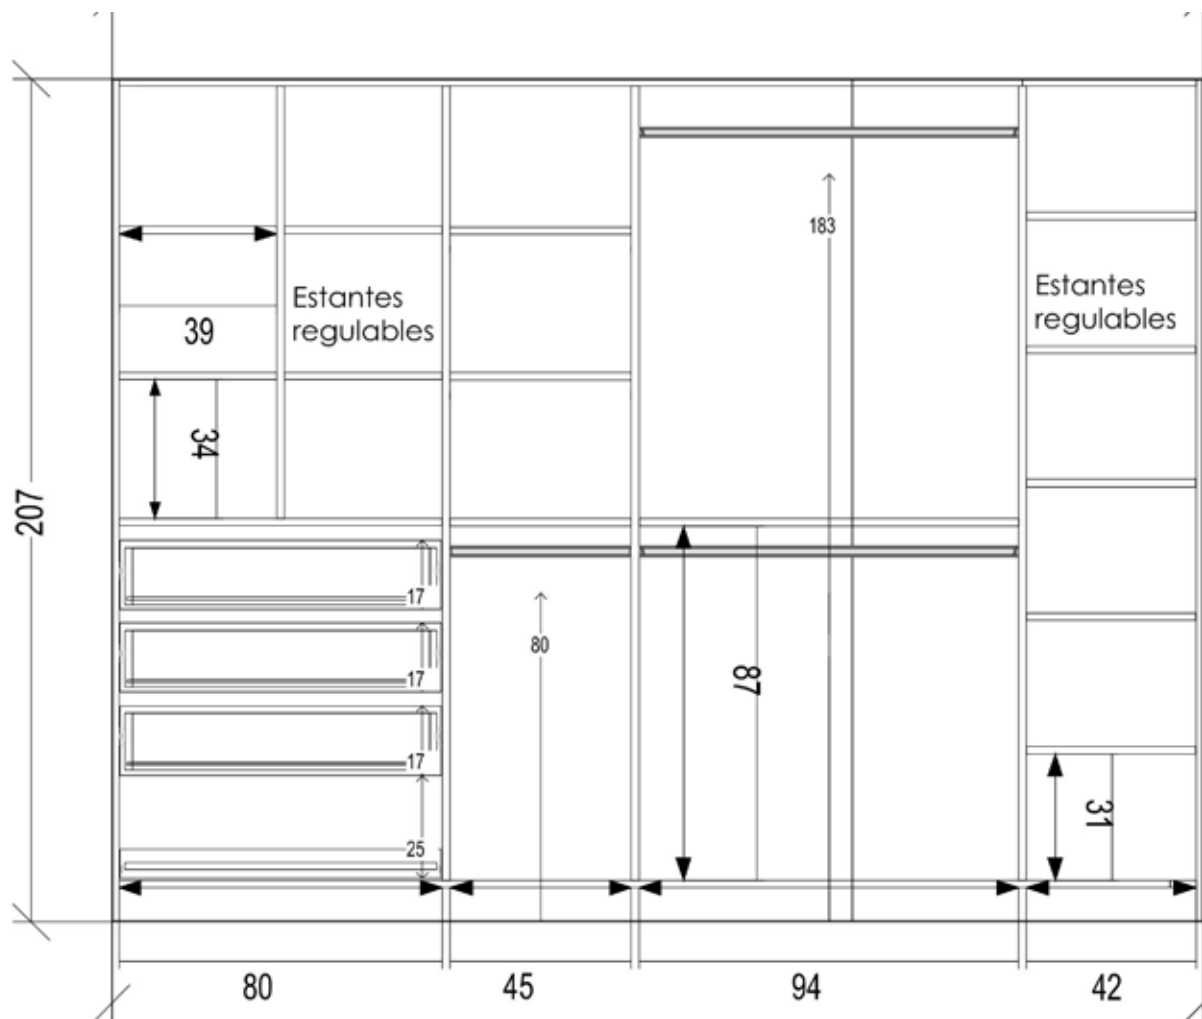

07

KLENT TRES PUERTAS

ENCONTRÁ TODAS LAS COMBINACIONES
EN JOYEXPRESS.COM.AR