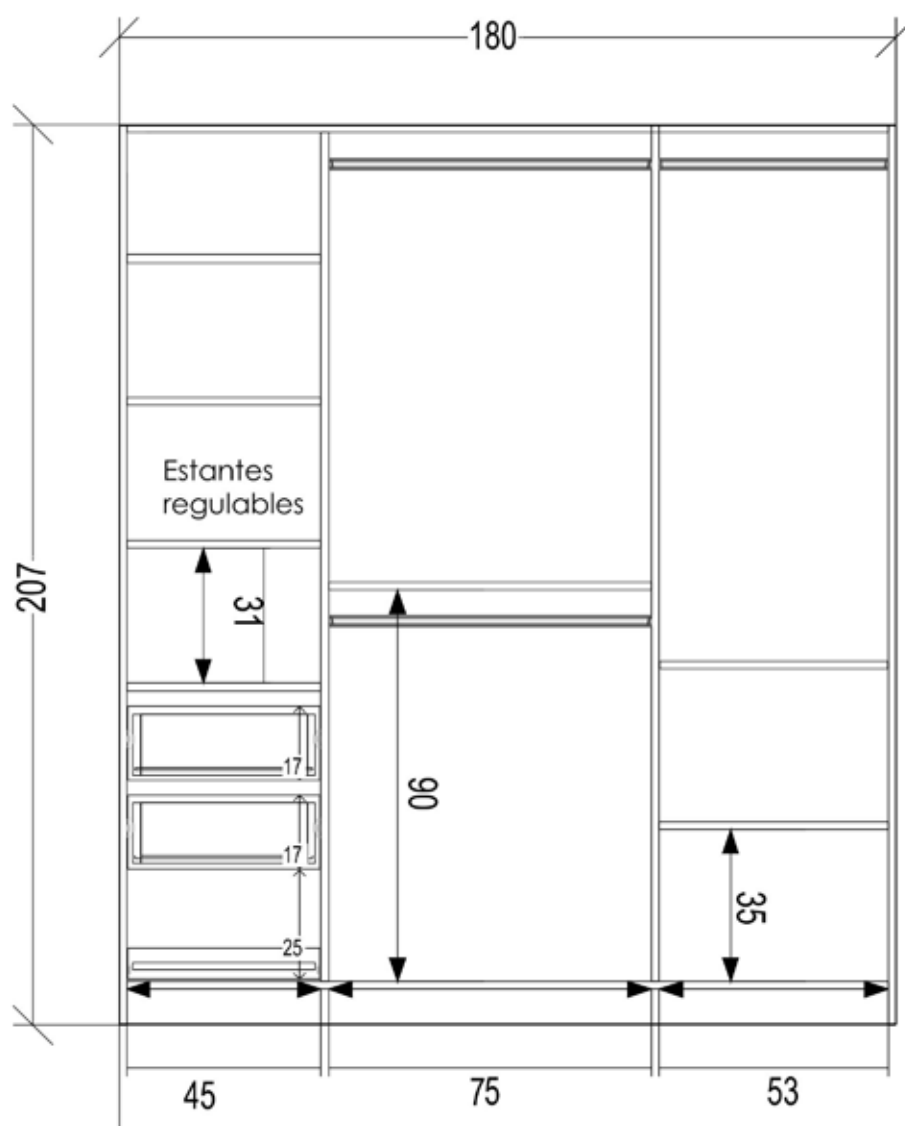

01

RAY TRES MÓDULOS

ENCONTRÁ TODAS LAS COMBINACIONES
EN JOYEXPRESS.COM.AR