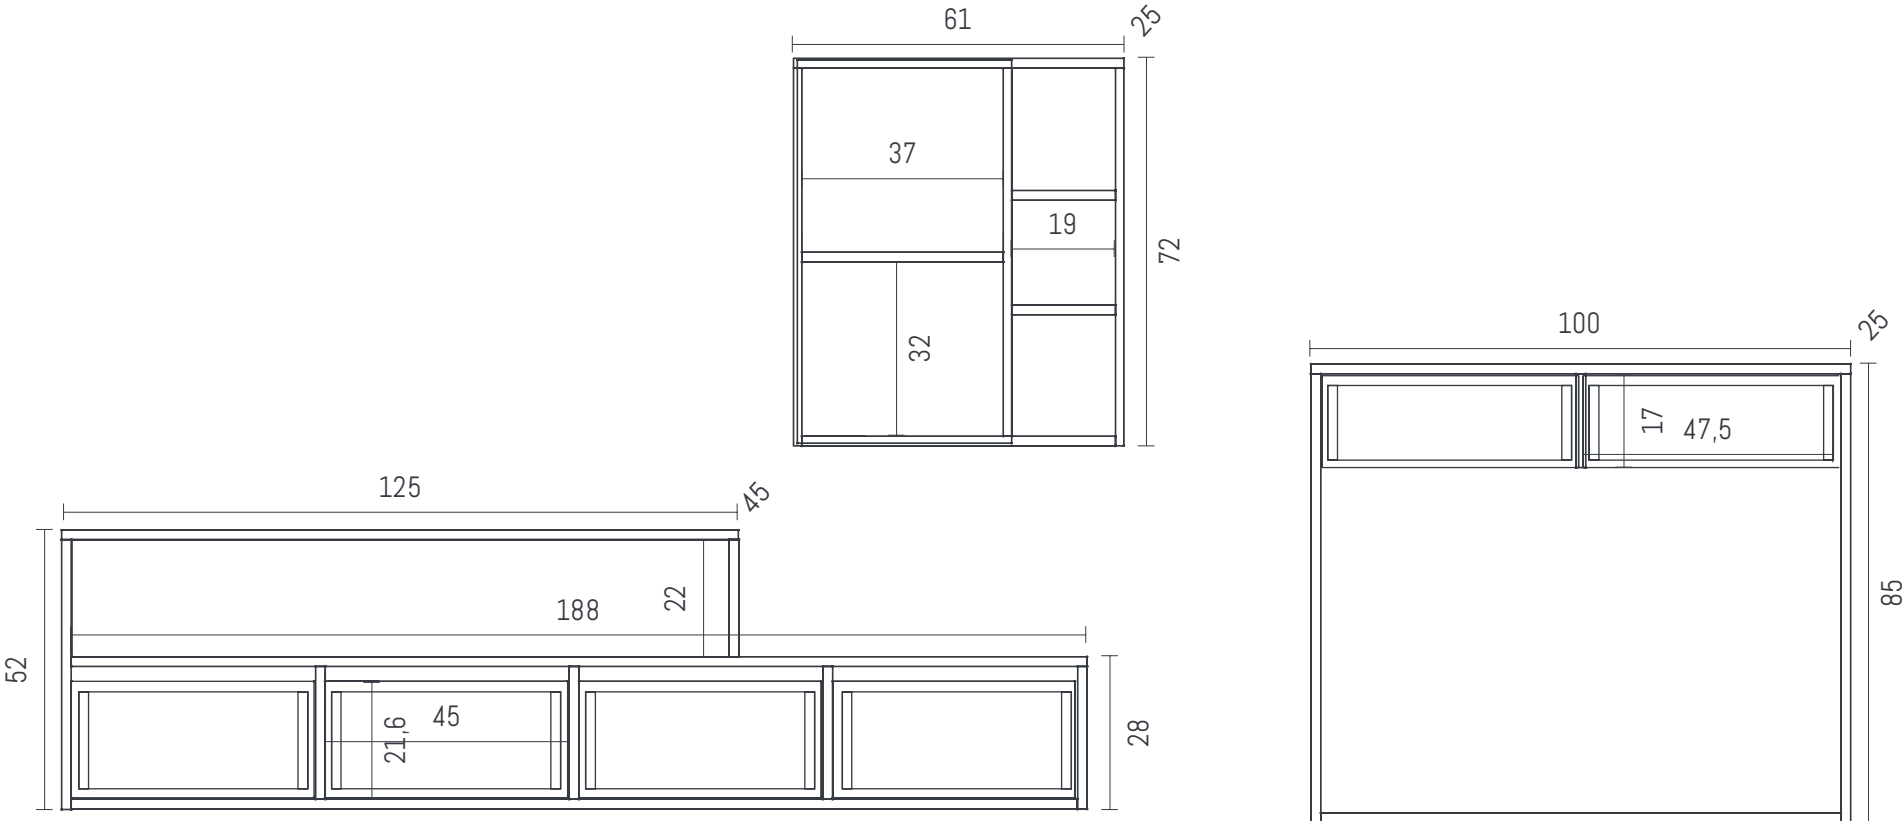

BLOOM

Rack - Mesa recibidora - Módulo

ENCONTRÁ TODAS LAS COMBINACIONES
EN JOYEXPRESS.COM.AR