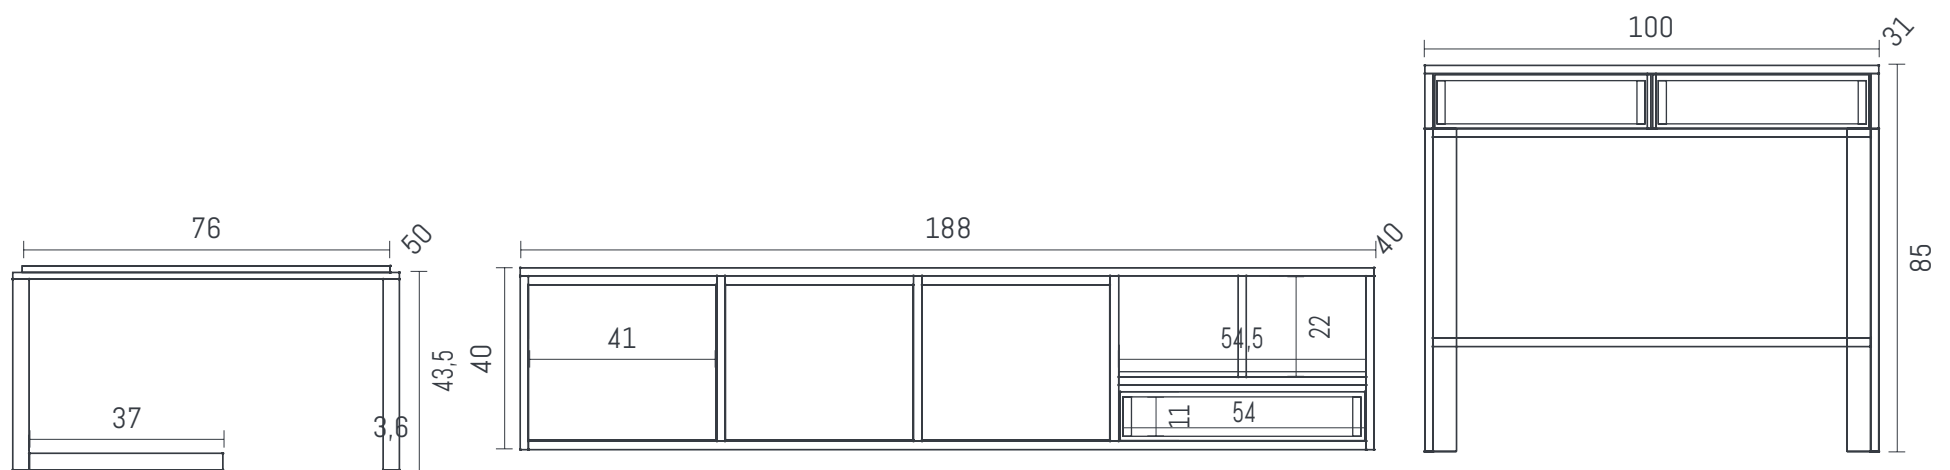

KAI

Rack - Mesa ratona - Mesa recibidora

LÍNEA LIVING

JOY
express

ENCONTRÁ TODAS LAS COMBINACIONES
EN JOYEXPRESS.COM.AR