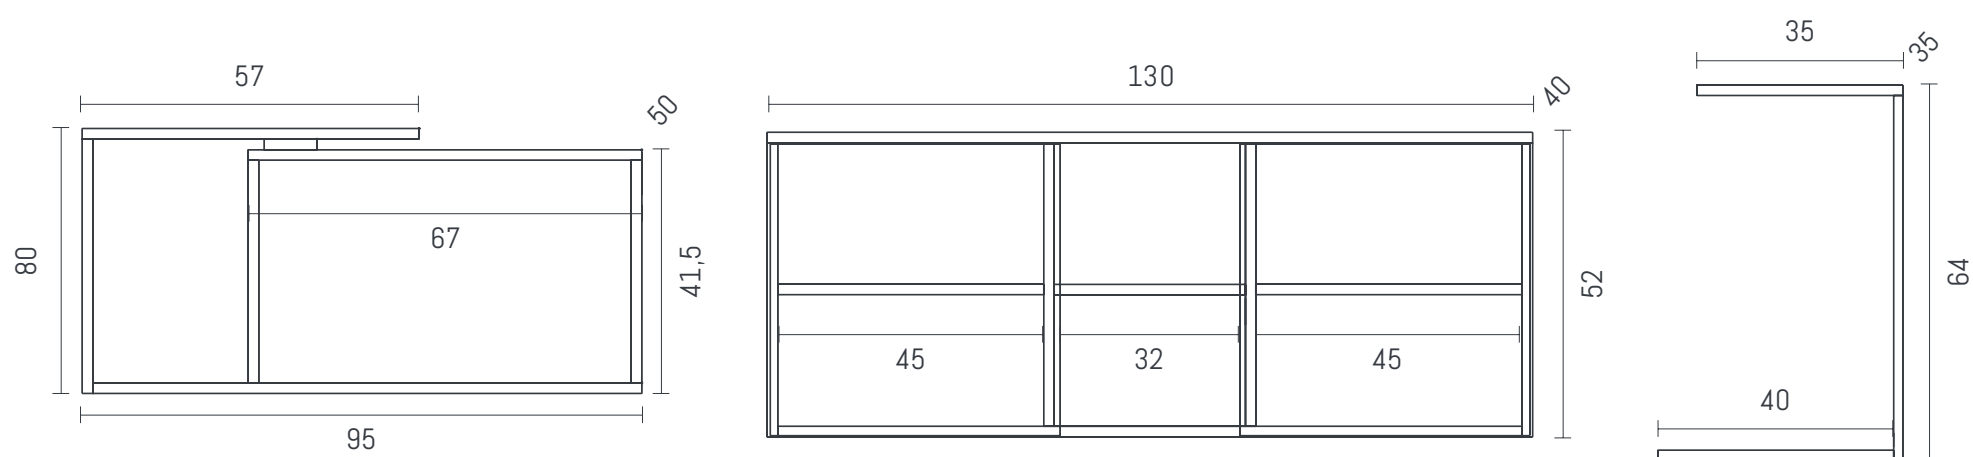

TOCKER

Rack - Mesa ratona - Mesa de arrime

ENCONTRÁ TODAS LAS COMBINACIONES
EN JOYEXPRESS.COM.AR