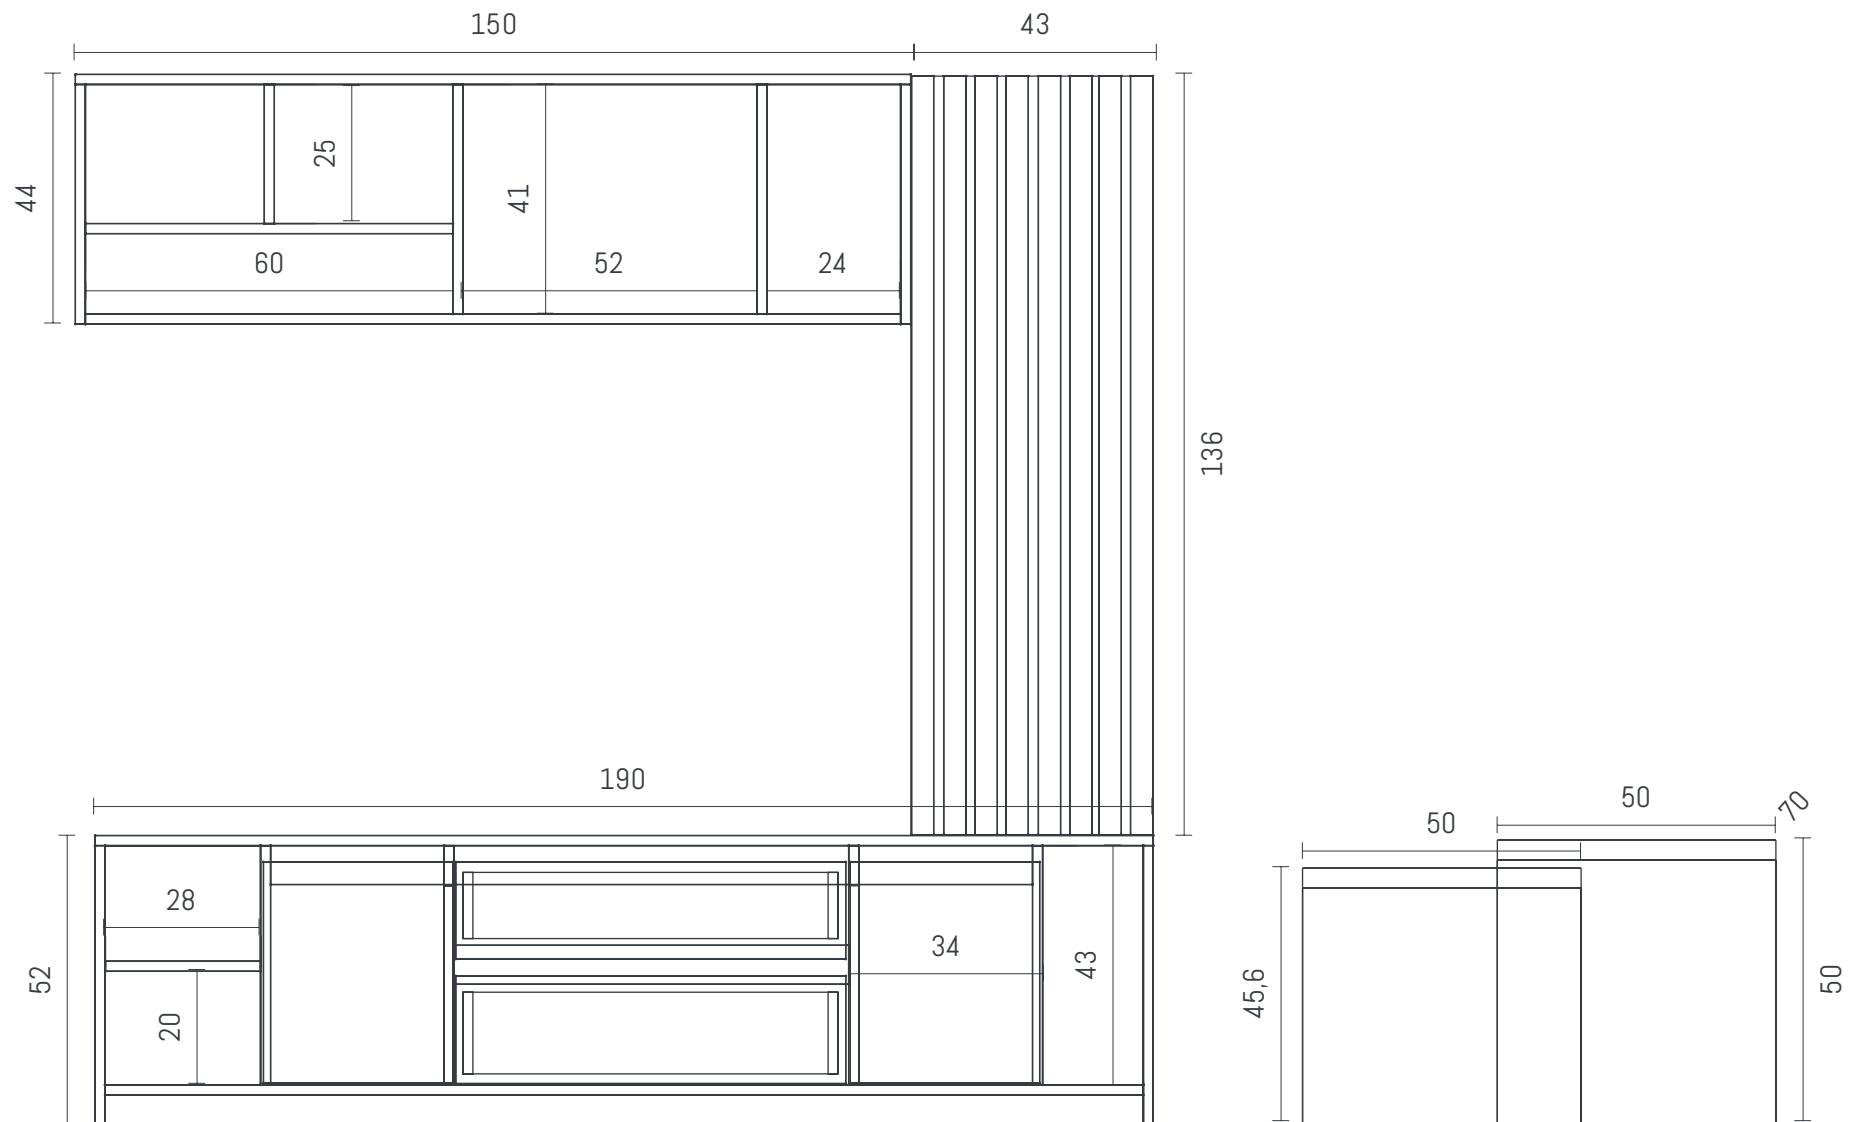

CLAIR

Alistonado - Rack - Módulo - Mesa ratona

ENCONTRÁ TODAS LAS COMBINACIONES
EN JOYEXPRESS.COM.AR