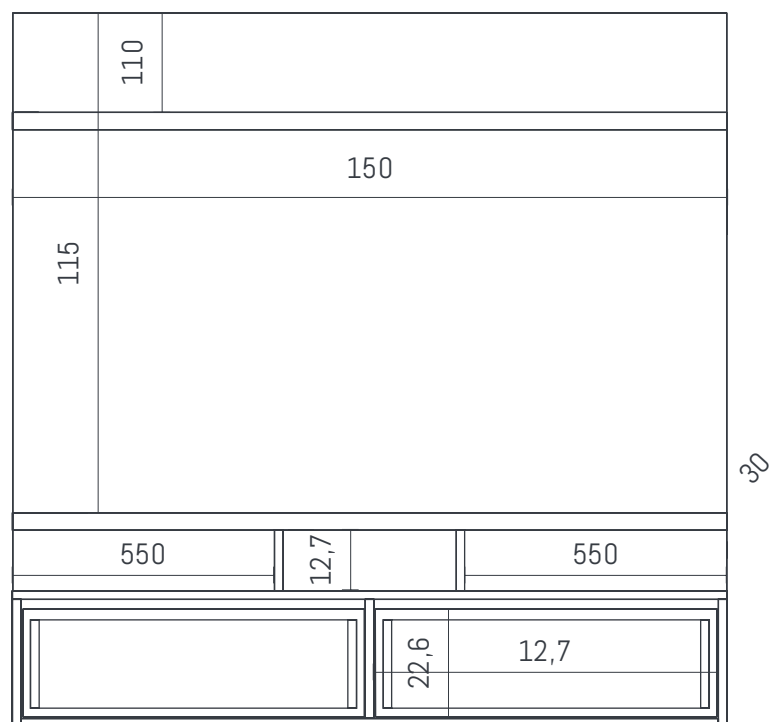

LIOR

Rack - Mesa recibidora

ENCONTRÁ TODAS LAS COMBINACIONES
EN JOYEXPRESS.COM.AR