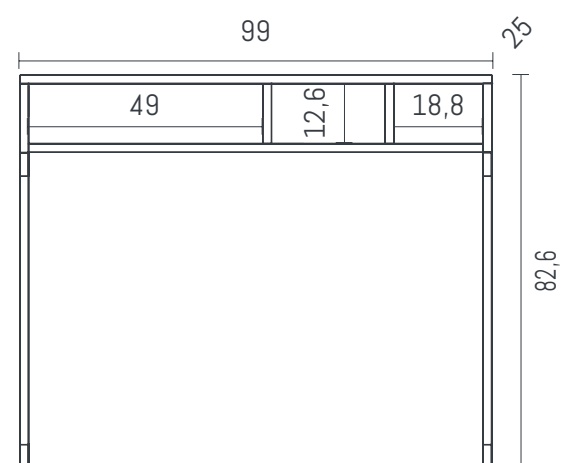

LIOR

Rack - Mesa recibidora

ENCONTRÁ TODAS LAS COMBINACIONES
EN JOYEXPRESS.COM.AR