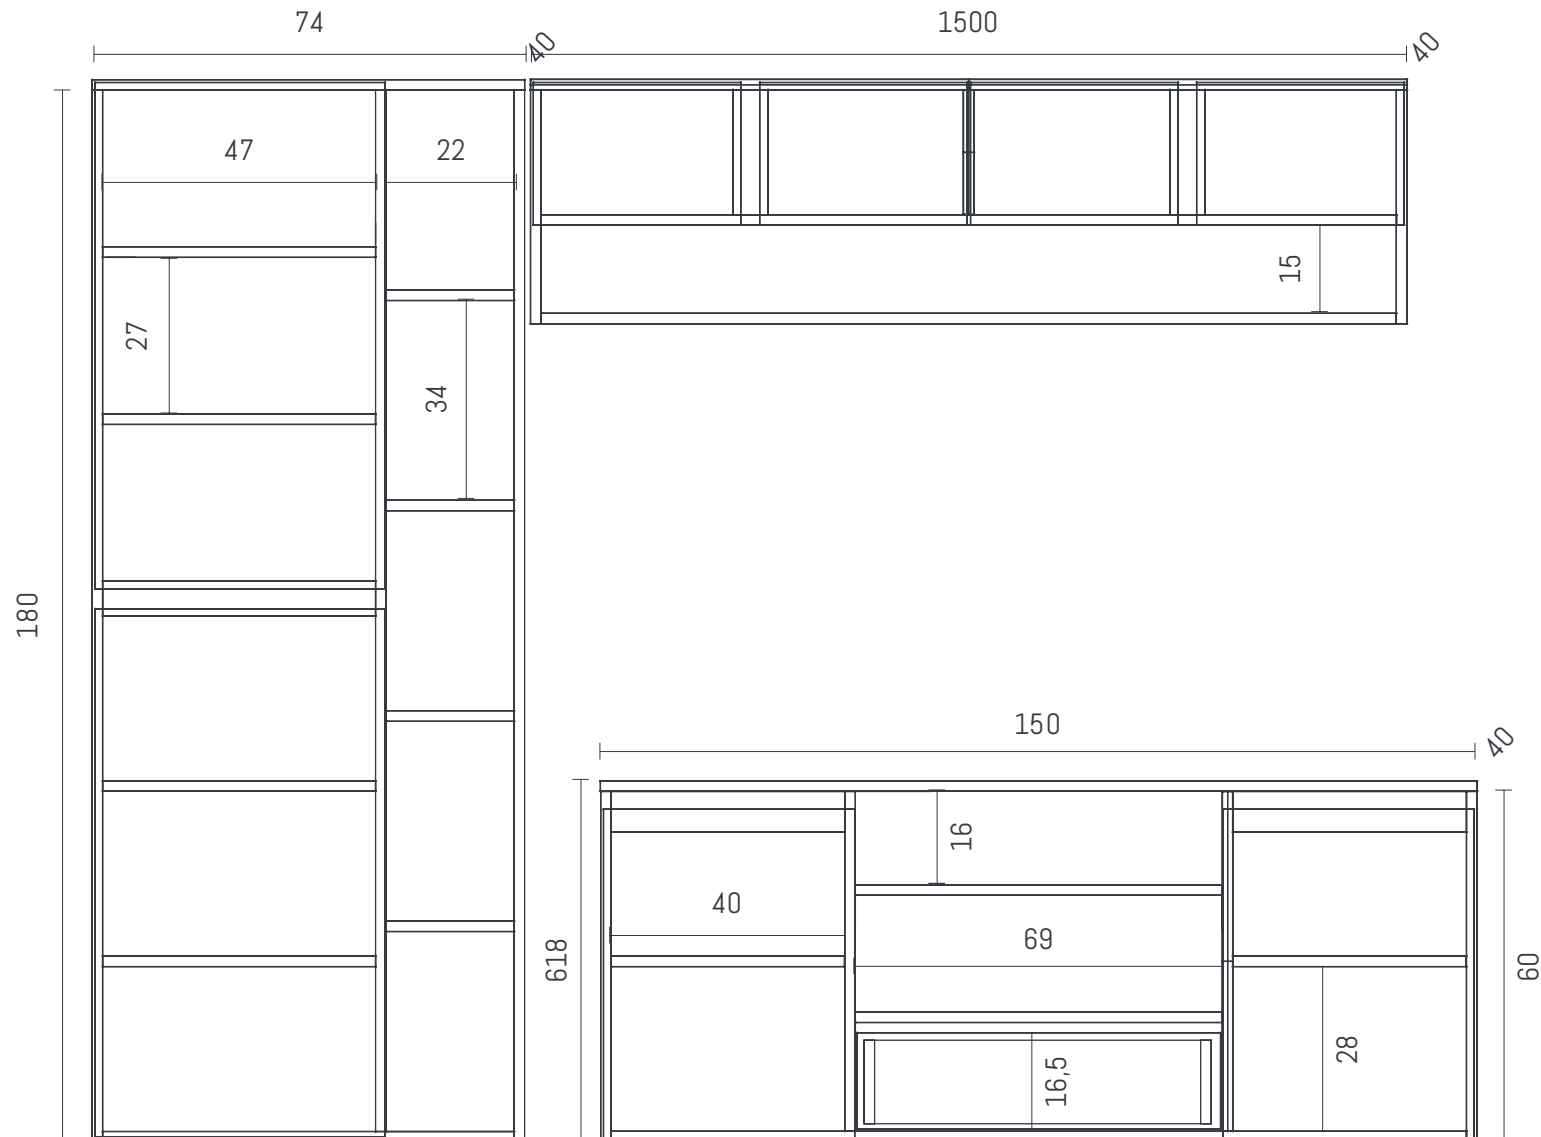

Diseño de gran carácter, que pone el foco en el espacio donde se destina el TV principal de la casa.

Se compone por un rack con puertas y cajón. Un modulo de guardado vertical y un modulo superior flotante horizontal.

El espacio también cuenta con una mesa ratona de líneas simples.

ARCILLA Y GIORNO ■

ROY

Rack - Módulos - Mesa ratona

LÍNEA LIVING

JOY
express

ENCONTRÁ TODAS LAS COMBINACIONES
EN JOYEXPRESS.COM.AR

03

CLAIR

Alistonado - Rack - Módulo - Mesa ratona

Diseño que vincula formal y visualmente con un alistonado vertical, el rack TV con un módulo superior abierto. Denotando un solo conjunto. Por otro lado el Clair propone una mesa ratona extensible. Ante la necesidad de agrandar o achicar su espacio, esta se encastra por forma, una dentro de la otra.

Se trata de un rack TV de doble altura, con cuatro cajones. A su vez cuenta con un modulo de guardado flotante, con una puerta y estantes. El modelo ademas expone una mesa recibidora con dos cajones pequeños que completa el diseño.