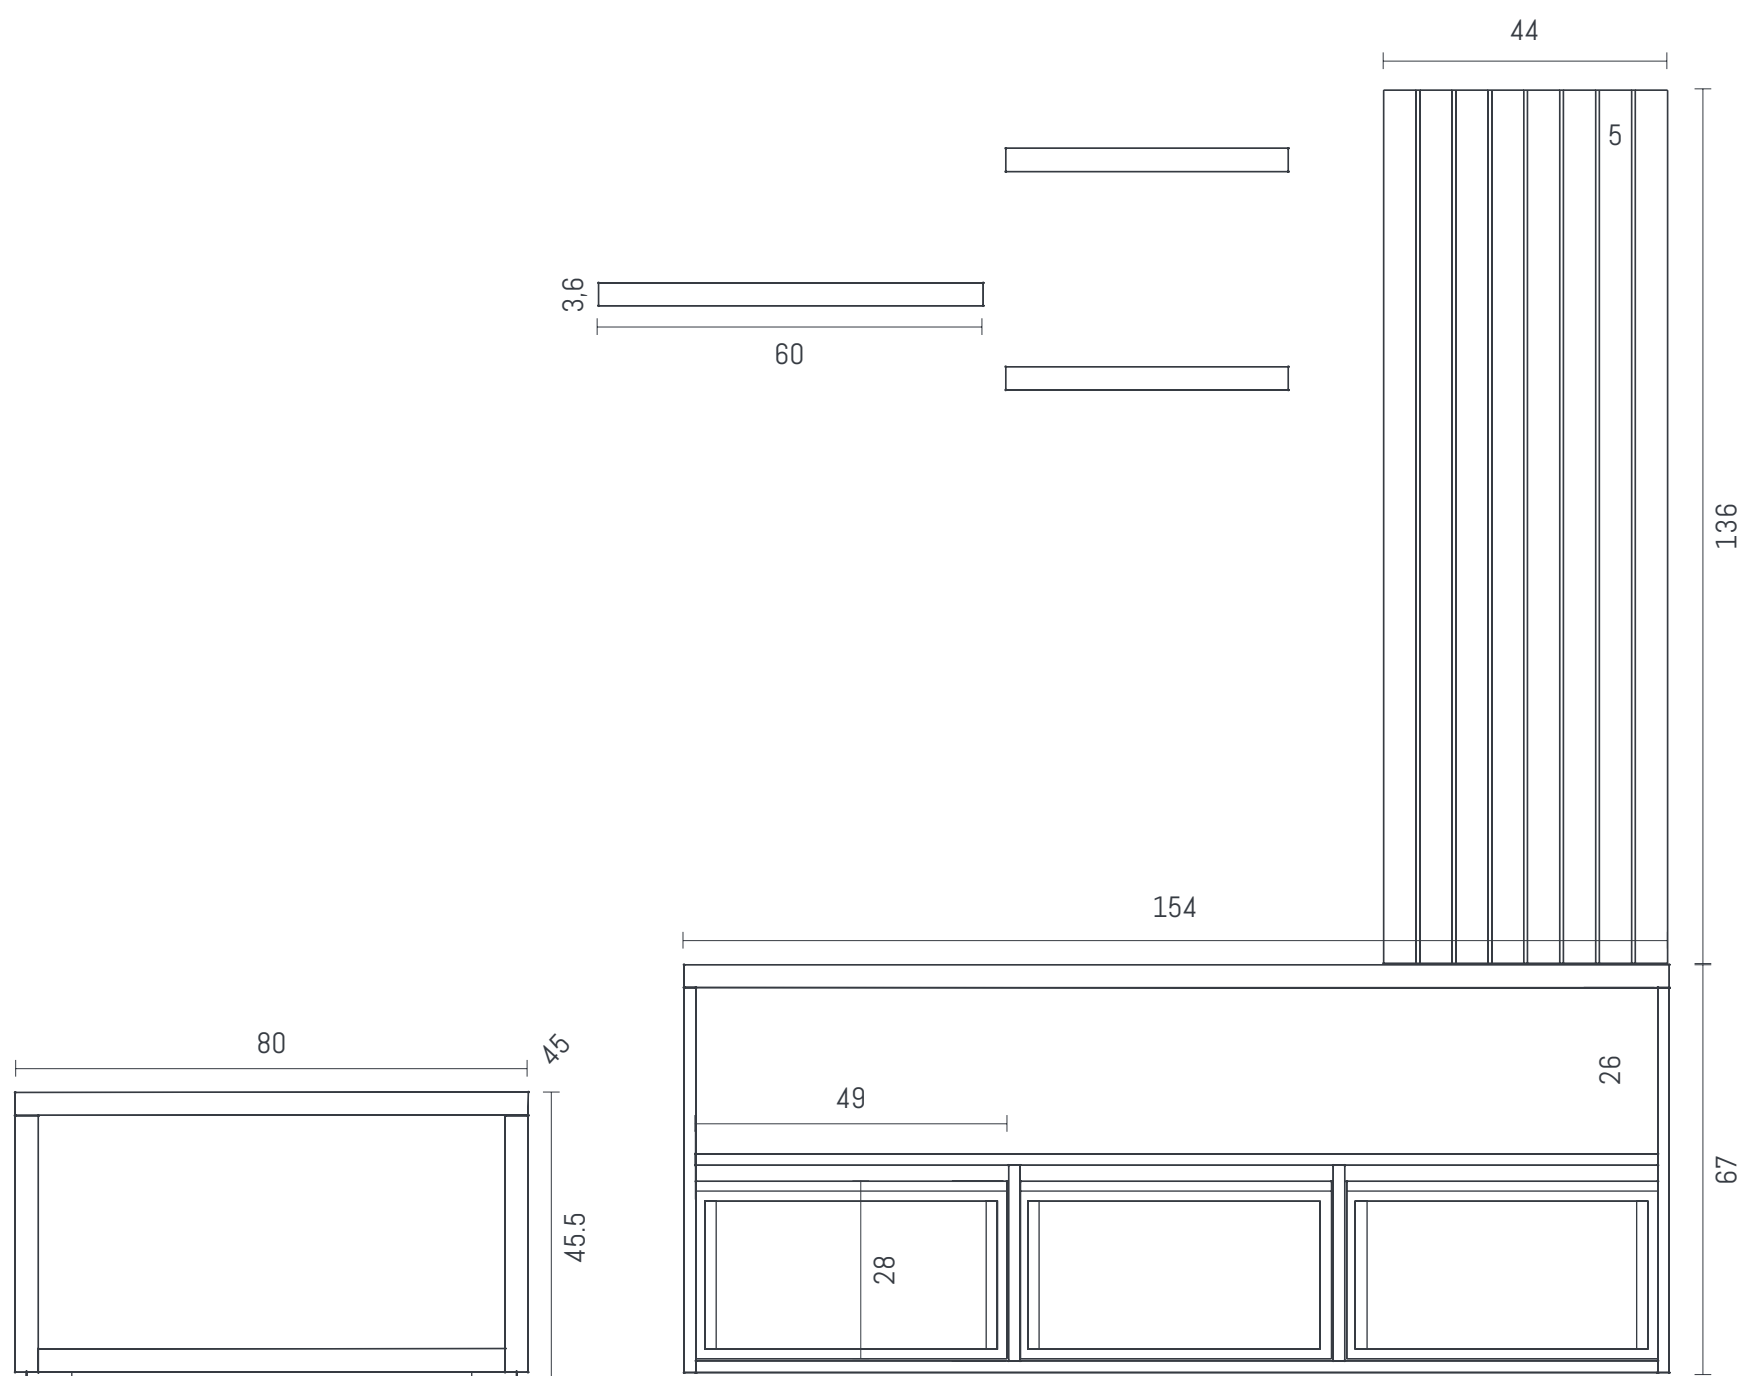

KONET

Rack - Alistonado - Estantes Flotante - Mesa Ratona

ENCONTRÁ TODAS LAS COMBINACIONES
EN JOYEXPRESS.COM.AR