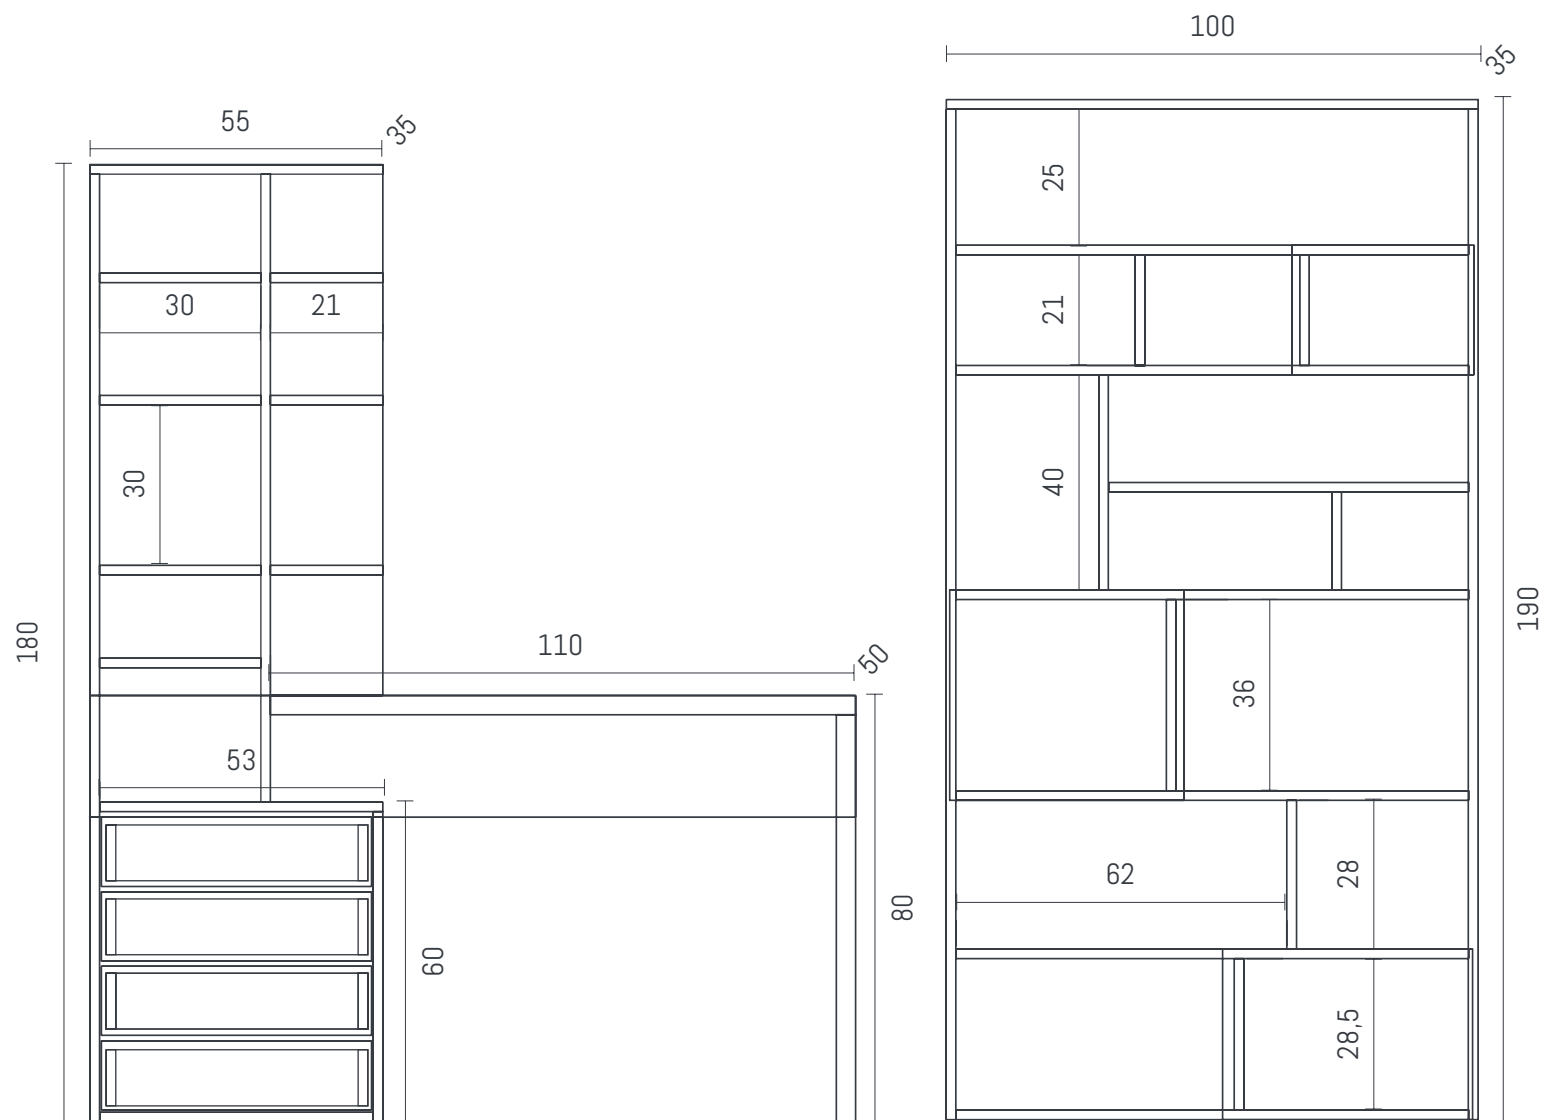

PLOT

Escritorio - Biblioteca - Módulo

LÍNEA HOME OFFICE

SEDA NOTTE

SEDA GIORNO

HELSINKI

PRAGA

MOSCÚ

HOME

OLMO

BLANCO

SAFARI

ARCILLA

GRIS SOMBRA

GRIS HUMO

ENCONTRÁ TODAS LAS
COMBINACIONES EN
JOYEXPRESS.COM.AR