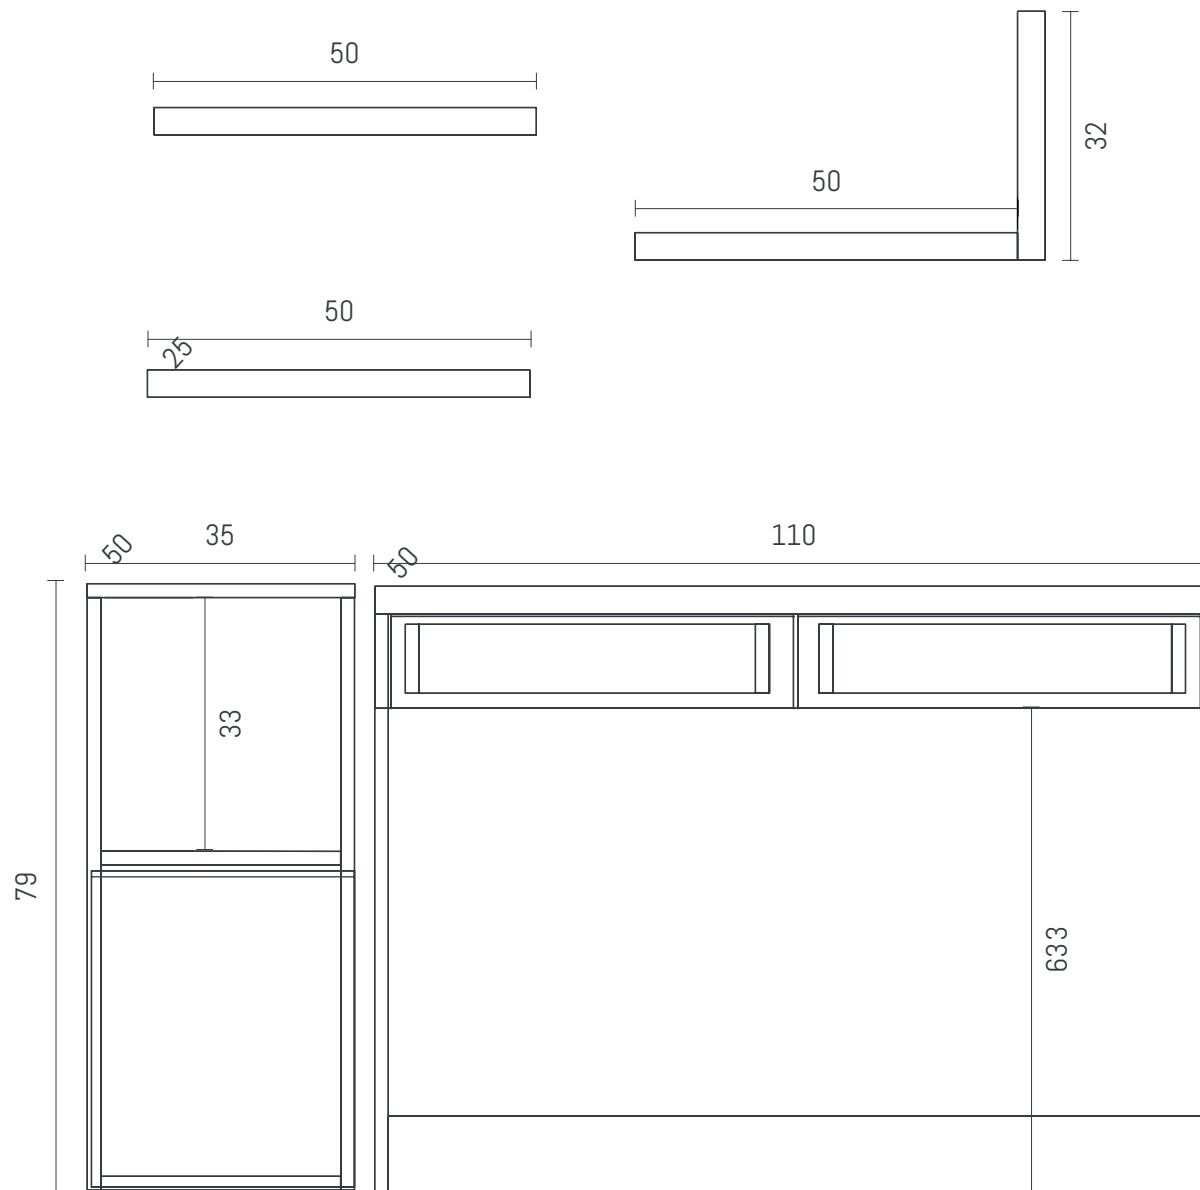

Diseño simple y conciso ideal para espacios reducidos. Cuenta con un escritorio con dos cajones. También incluye un módulo que cumple la función de guardado y como una extensión del escritorio, que puede ubicarse indistintamente en ambos laterales.

El diseño finaliza con tres estantes flotantes que enmarcan el espacio.

TESSA

Escritorio - Módulo - Estantes flotantes

ENCONTRÁ TODAS LAS
COMBINACIONES EN
JOYEXPRESS.COM.AR

JOY
express

02

STON

Escritorio - Módulo - Biblioteca

Se trata de un escritorio en L compuesto por una superficie de apoyo y en su lateral un módulo de guardado y de rápido alcance.
La propuesta Incluye una biblioteca de estilo simétrico con cuatro cajones.