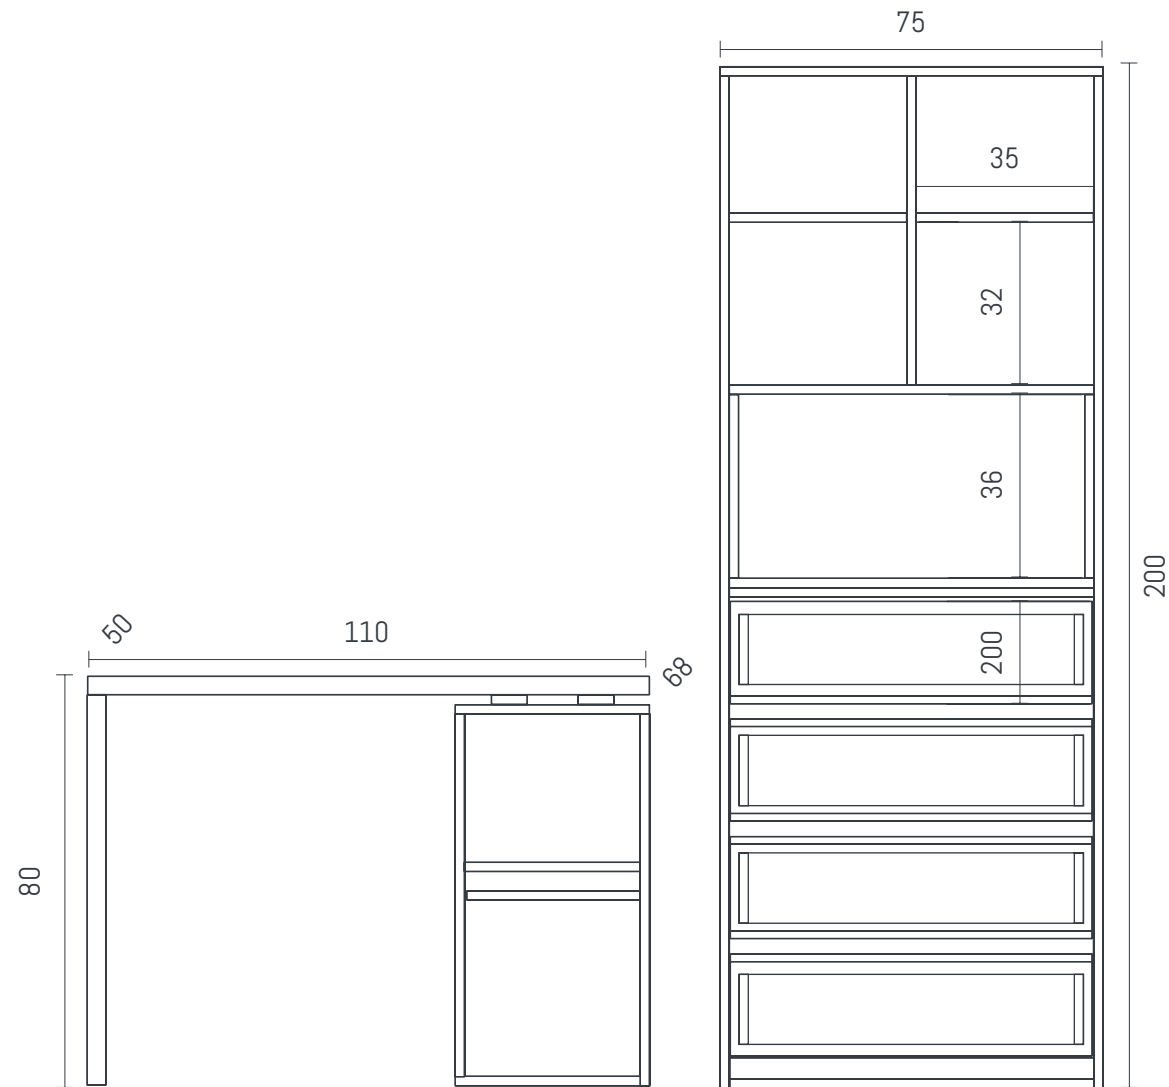

STON

Escritorio - Módulo - Biblioteca

LÍNEA HOME OFFICE

JOY
express

ENCONTRÁ TODAS LAS COMBINACIONES
EN JOYEXPRESS.COM.AR