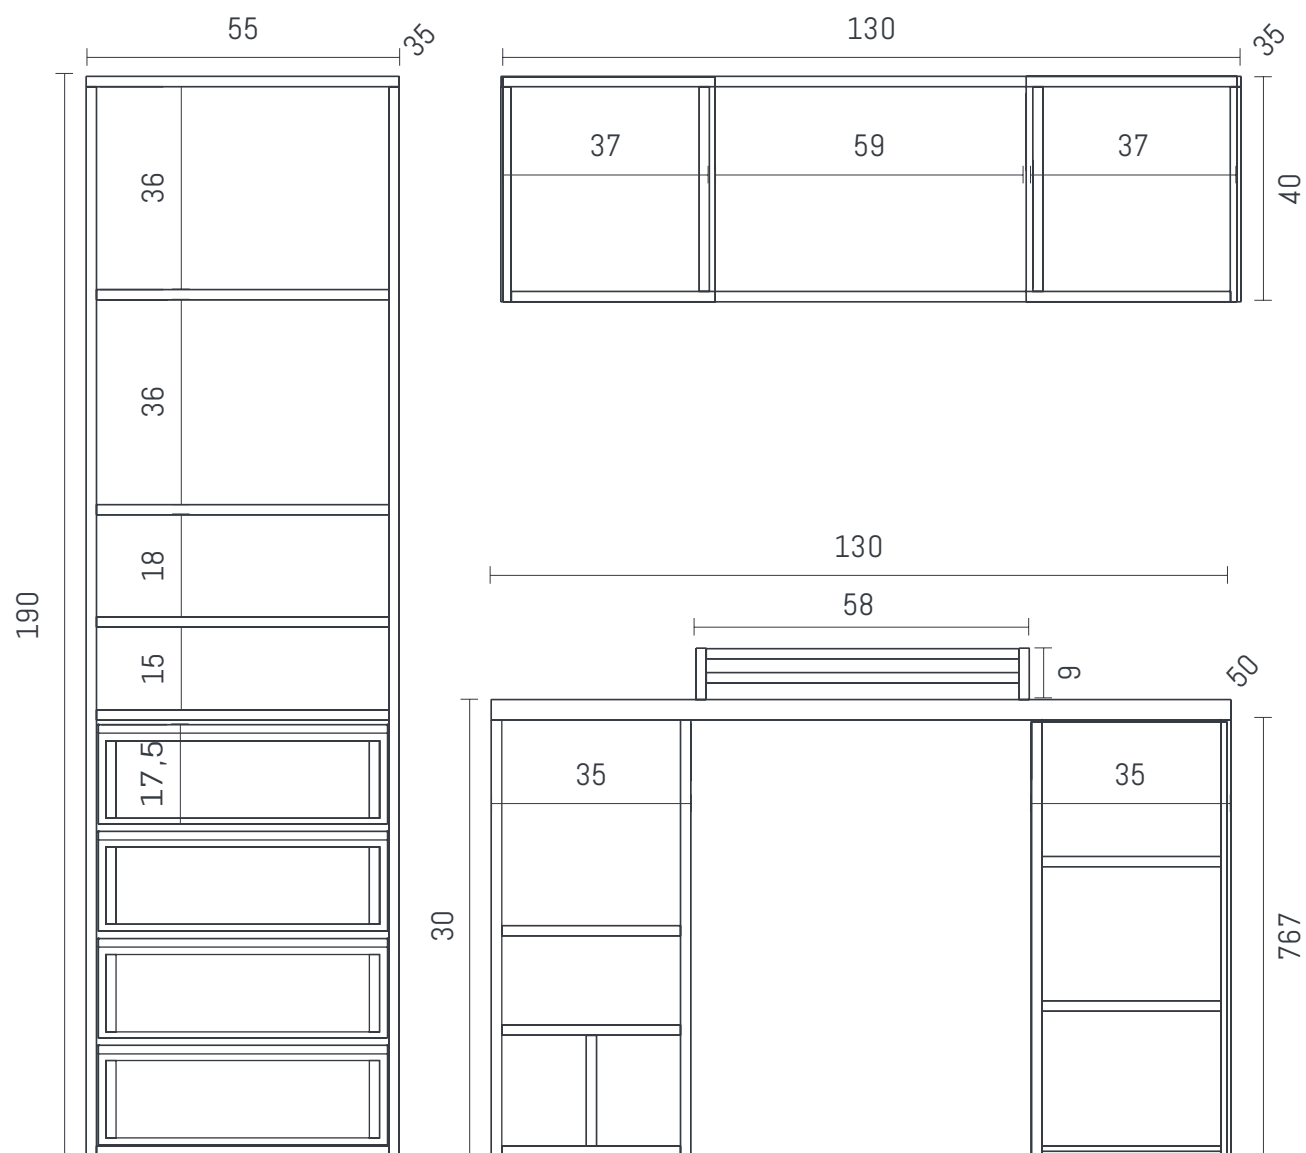

BERKO

Escritorio - Biblioteca - Módulo

ENCONTRÁ TODAS LAS
COMBINACIONES EN
JOYEXPRESS.COM.AR