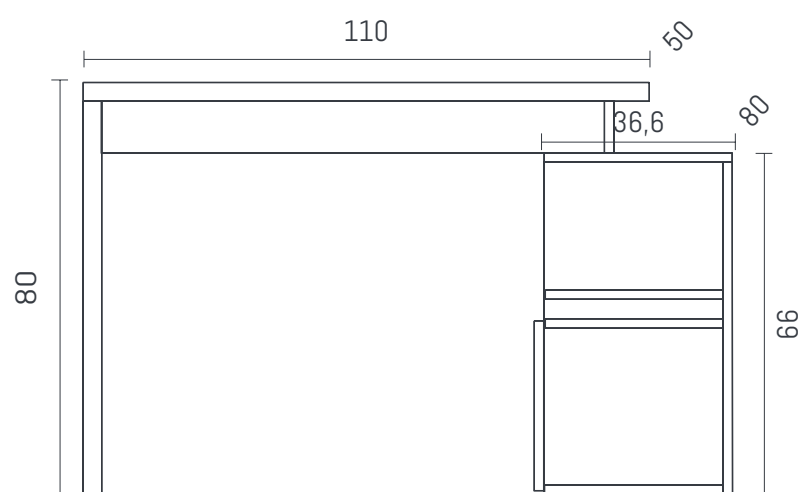

MISK

Escritorio - Biblioteca - Módulo

ENCONTRÁ TODAS LAS
COMBINACIONES EN
JOYEXPRESS.COM.AR