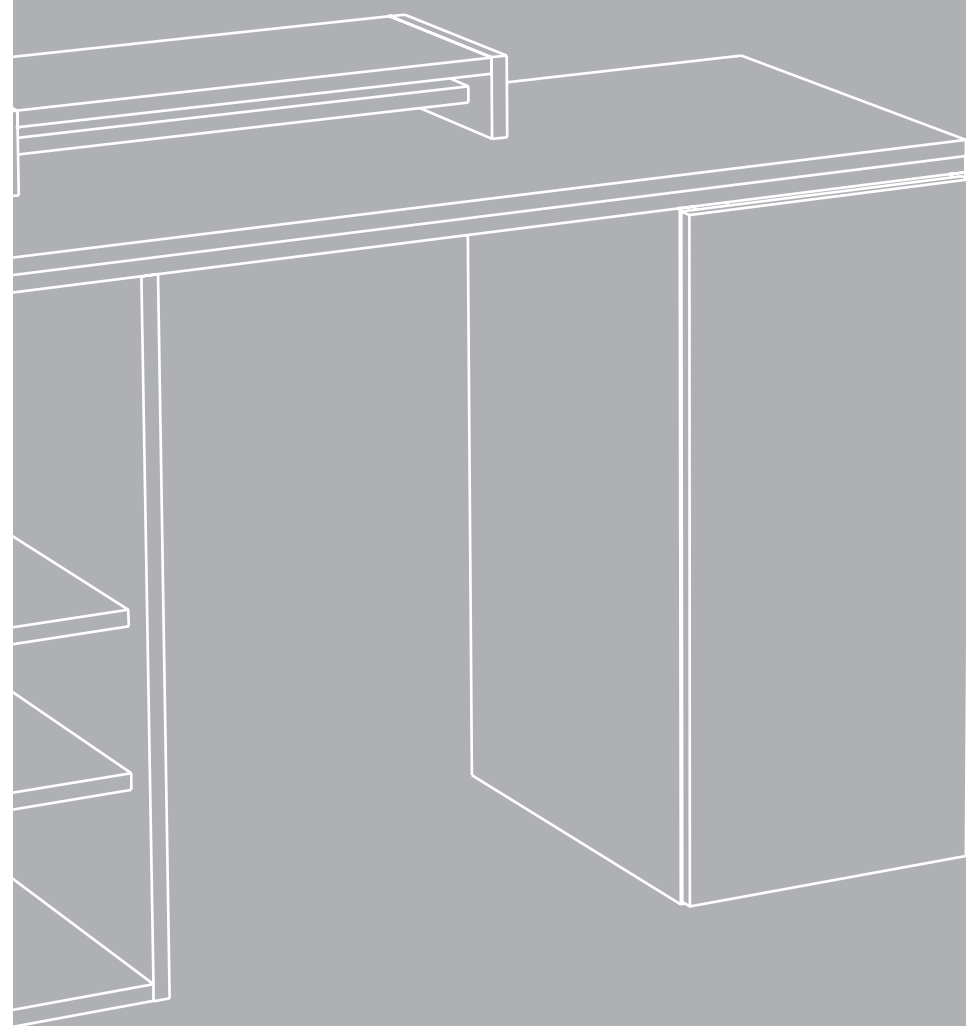

Diseño simple y conciso ideal para espacios reducidos. Cuenta con un escritorio con dos cajones. También incluye un módulo que cumple la función de guardado y como una extensión del escritorio, que puede ubicarse indistintamente en ambos laterales.

Se trata de un escritorio en L compuesto por una superficie de apoyo y en su lateral un módulo de guardado y de rápido alcance.
La propuesta Incluye una biblioteca de estilo simétrico con cuatro cajones.

Diseño que crea un ambiente de trabajo, centrado y unificado en un mismo espacio.
Se trata de generar habitáculos de guardado y de fácil acceso desde el escritorio. Berko cuenta con un escritorio, con una base para monitor, una biblioteca con cajones y un modulo flotante horizontal.