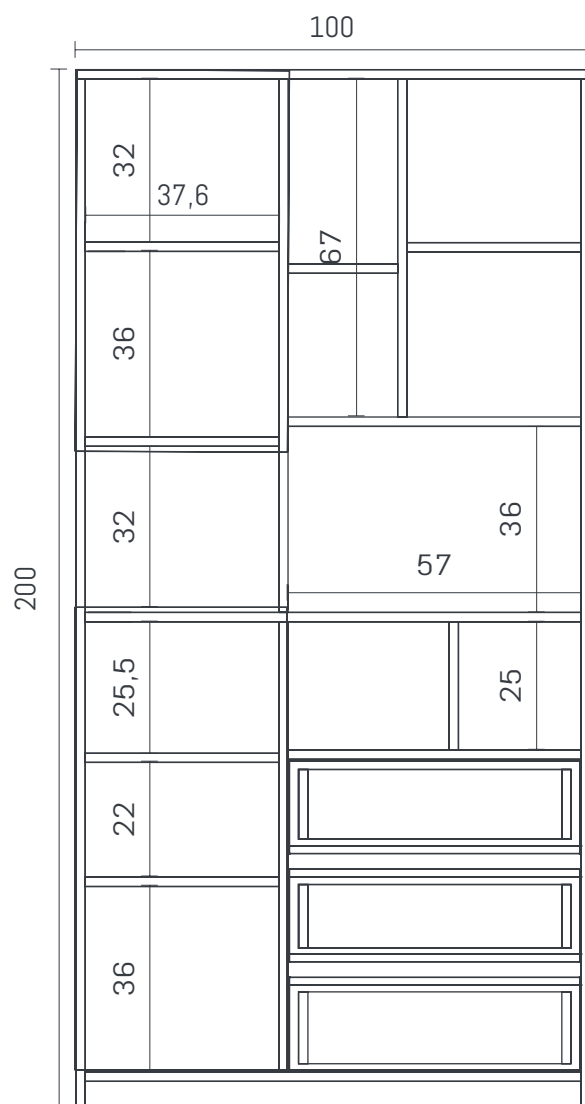

MISK

Escritorio - Biblioteca - Módulo

ENCONTRÁ TODAS LAS
COMBINACIONES EN
JOYEXPRESS.COM.AR