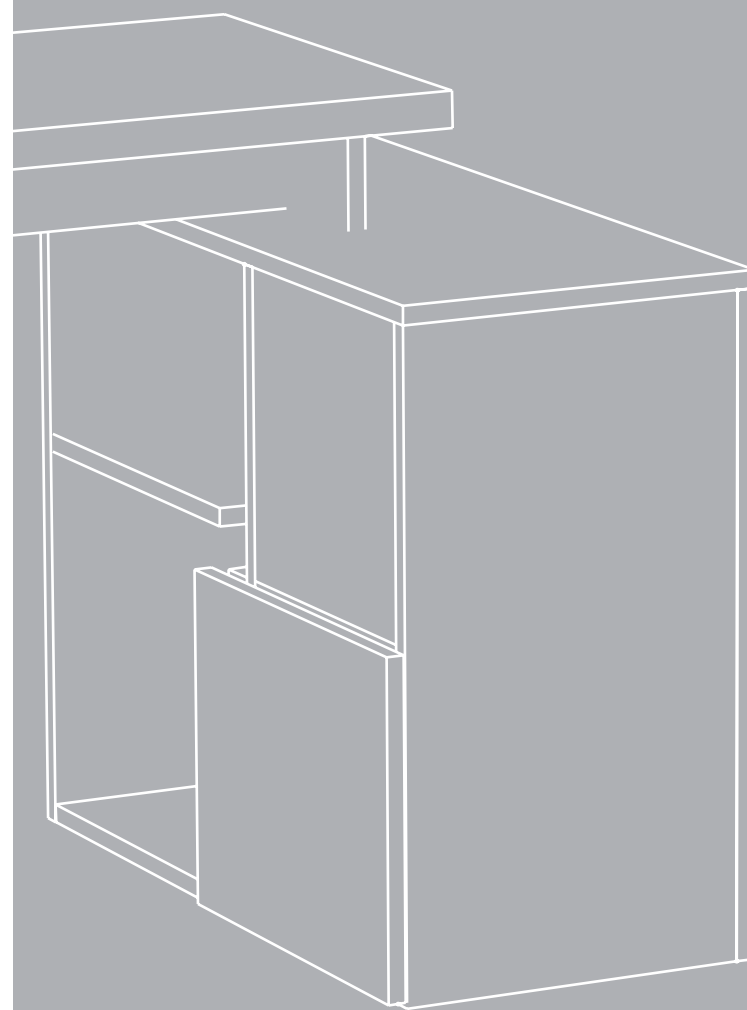

05

MISK

Escritorio - Biblioteca - Módulo

Diseño que cuenta con un escritorio que puede utilizarse en dos posiciones. Lineal o en L. Se trata de una superficie de apoyo mas un modulo de guardado anexo. La propuesta finaliza con una gran biblioteca que juega con los espacios abiertos, puertas y cajones.