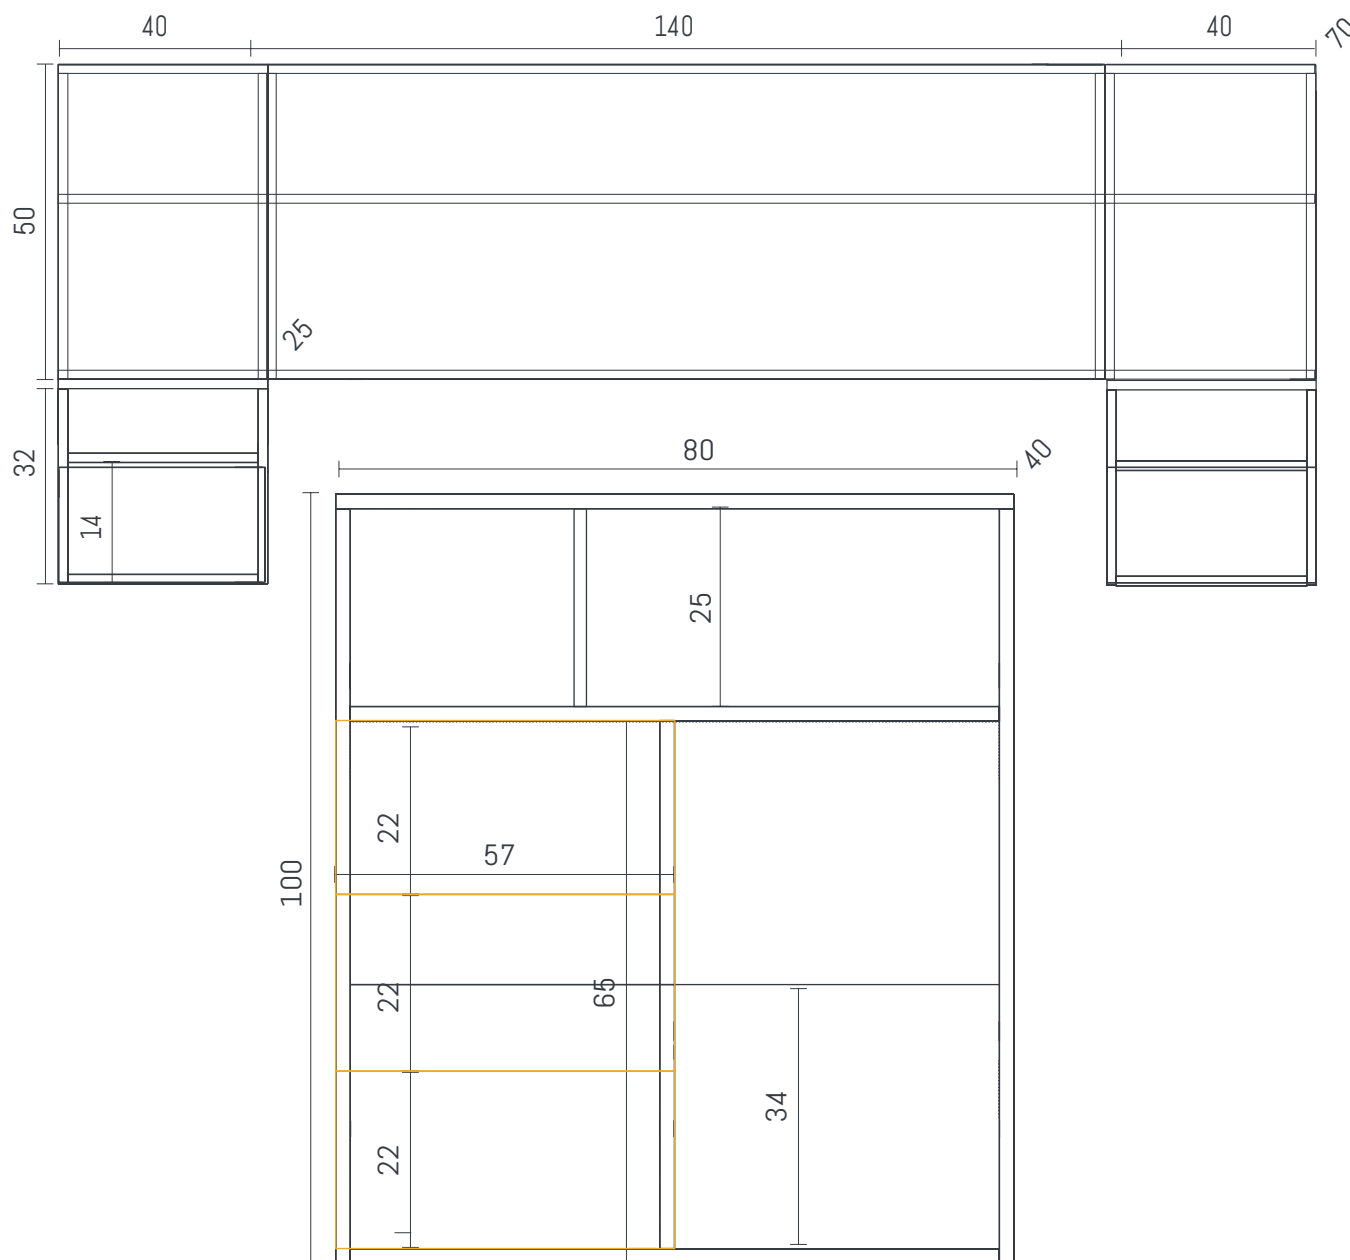

PALHOK

Resplado - Mesas de luz flotantes - Cajonera

LÍNEA DORMITORIO

JOY
express

HELSINKI

SEDA GIORNO

MOSCÚ

ARCILLA

ENCONTRÁ TODAS LAS COMBINACIONES
EN JOYEXPRESS.COM.AR