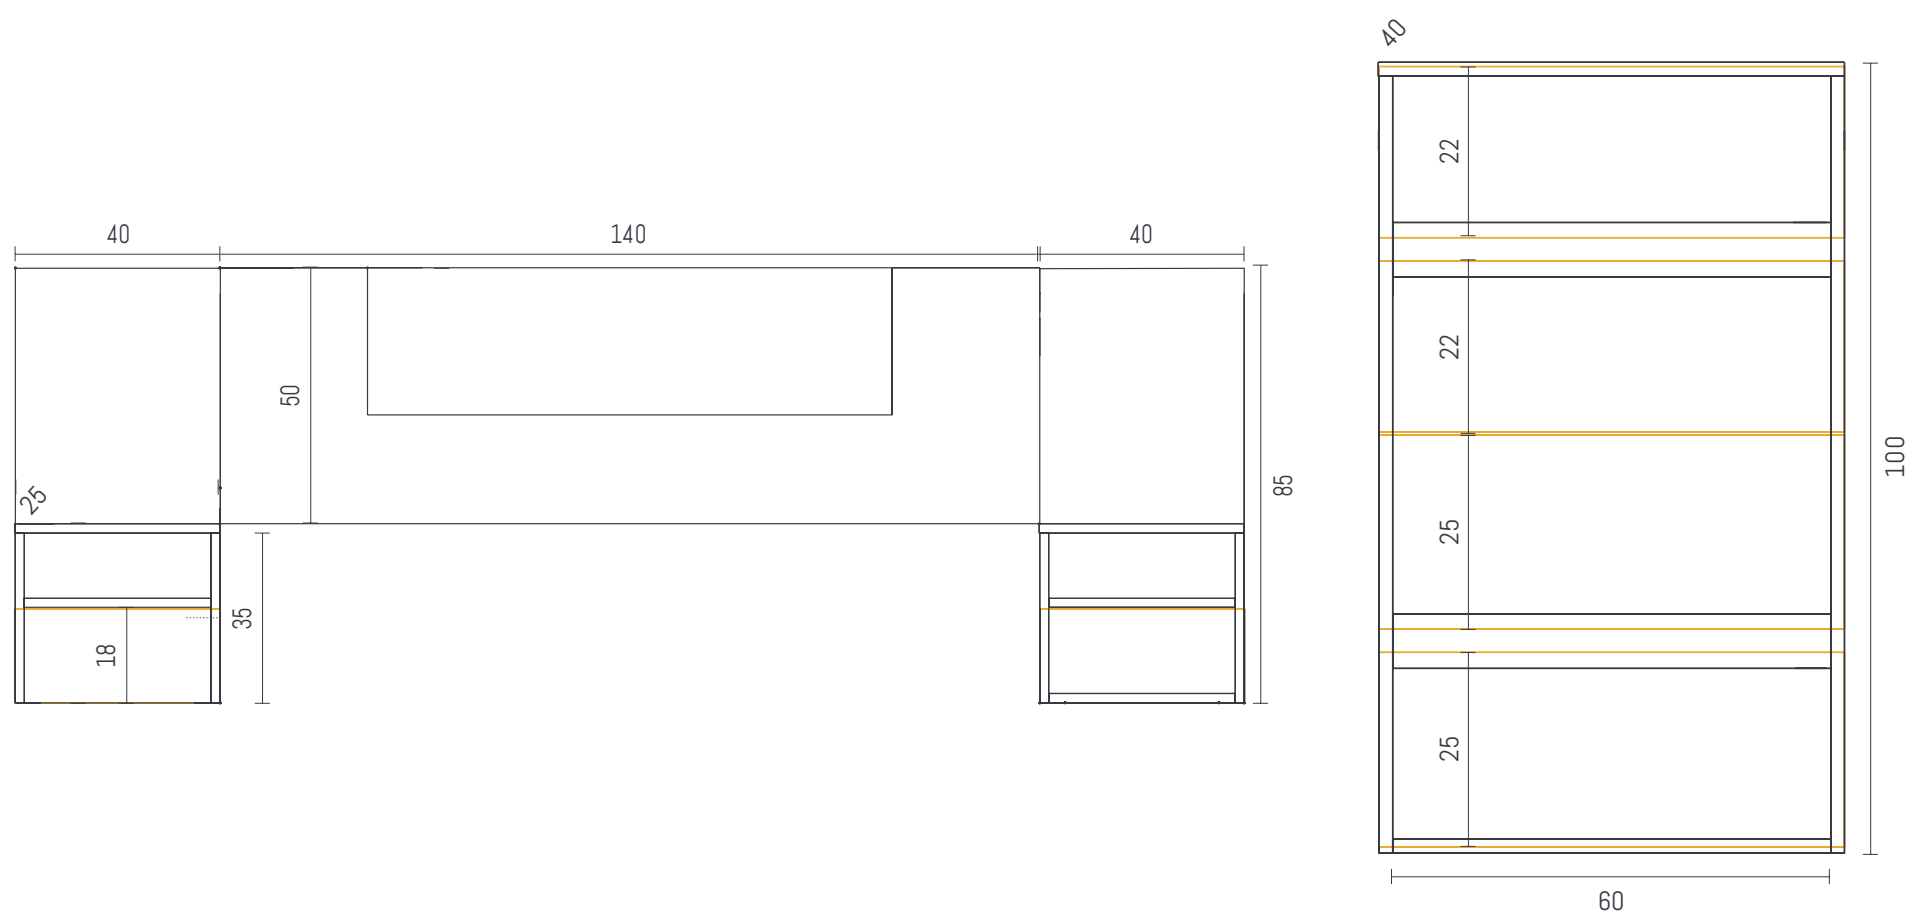

FITZAN

Resplado - Mesas de luz flotantes - Cajonera

ENCONTRÁ TODAS
LAS COMBINACIONES
EN JOYEXPRESS.COM.AR