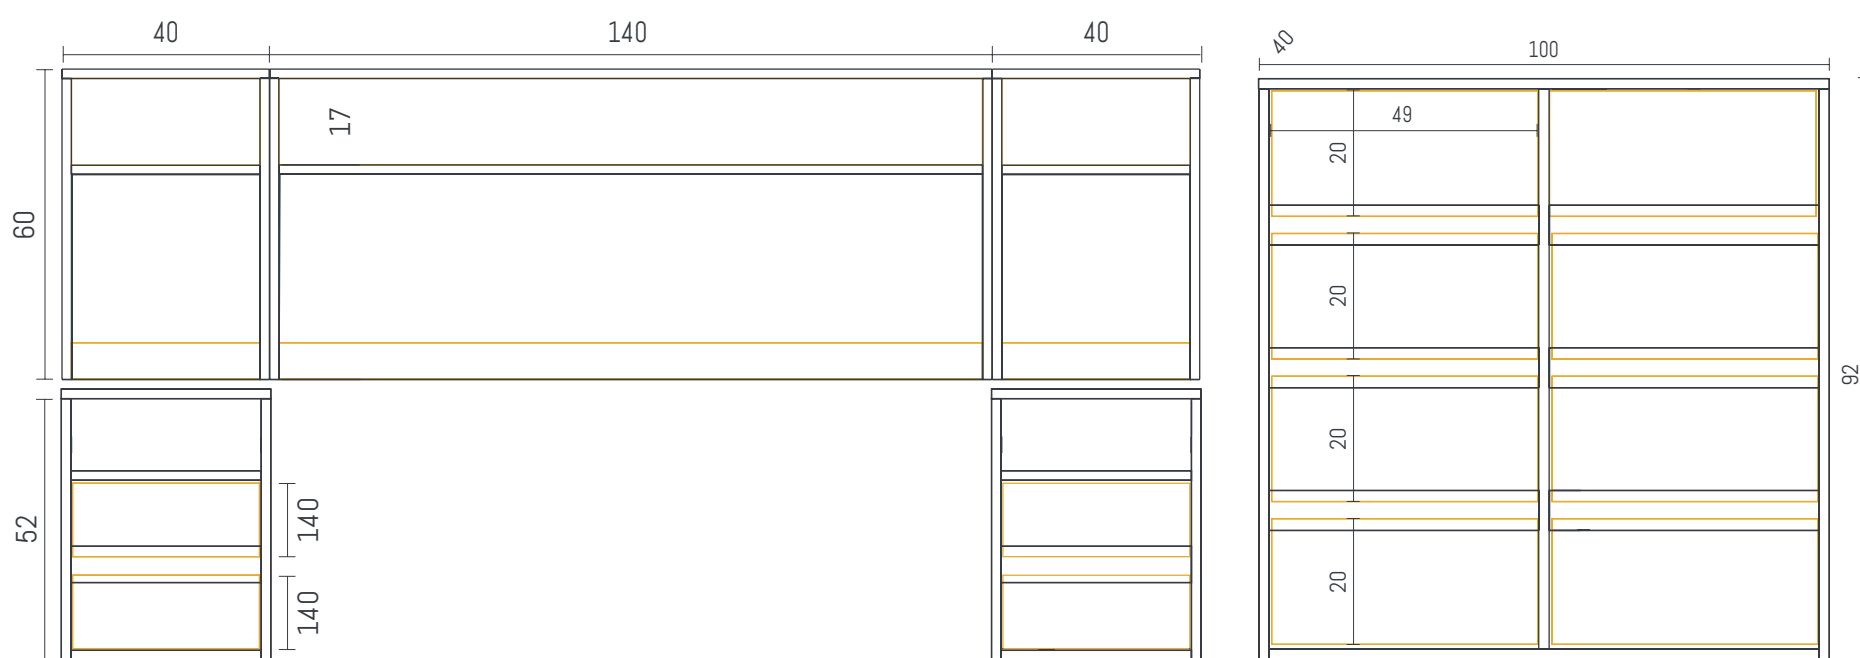

JOY
express

LÍNEA DORMITORIO

LÍNEA DORMITORIO

CAPSY	04
NISSA	07
FITZAN	10
PALHOK	13
TOUS	16

01

CAPSY

Resplado - Mesas de luz flotantes - Cajonera

Diseño que se compone por un respaldo para base sommier que contiene una superficie de apoyo en su interior de rápido acceso, elementos de uso cotidiano o bien objetos de decoración.

La propuesta incluye dos mesas de luz con dos cajones y un habitáculo abierto. También una amplia cómoda de seis cajones.

BLANCO Y OLMO FINLANDÉS ■

CAPSY

Resplado - Mesas de luz flotantes - Cajonera

ENCONTRÁ TODAS LAS COMBINACIONES
EN JOYEXPRESS.COM.AR

Por ultimo se expone una cómoda que incluye espacios abiertos, cajones y una puerta. Posee dos mesas de luz al suelo con un cajón superior. El diseño finaliza con una cómoda de cuatro cajones, ideal para espacios reducidos.

Diseño sobrio, compuesto por un respaldo para base sommier, cuyo detalle es una línea de bajo relieve que lo cruza horizontalmente. Así mismo posee una zona de apoyo en la parte superior.
Las mesas de luz son flotantes y sutiles.
El diseño finaliza con una cómoda con espacios abiertos y tres cajones.