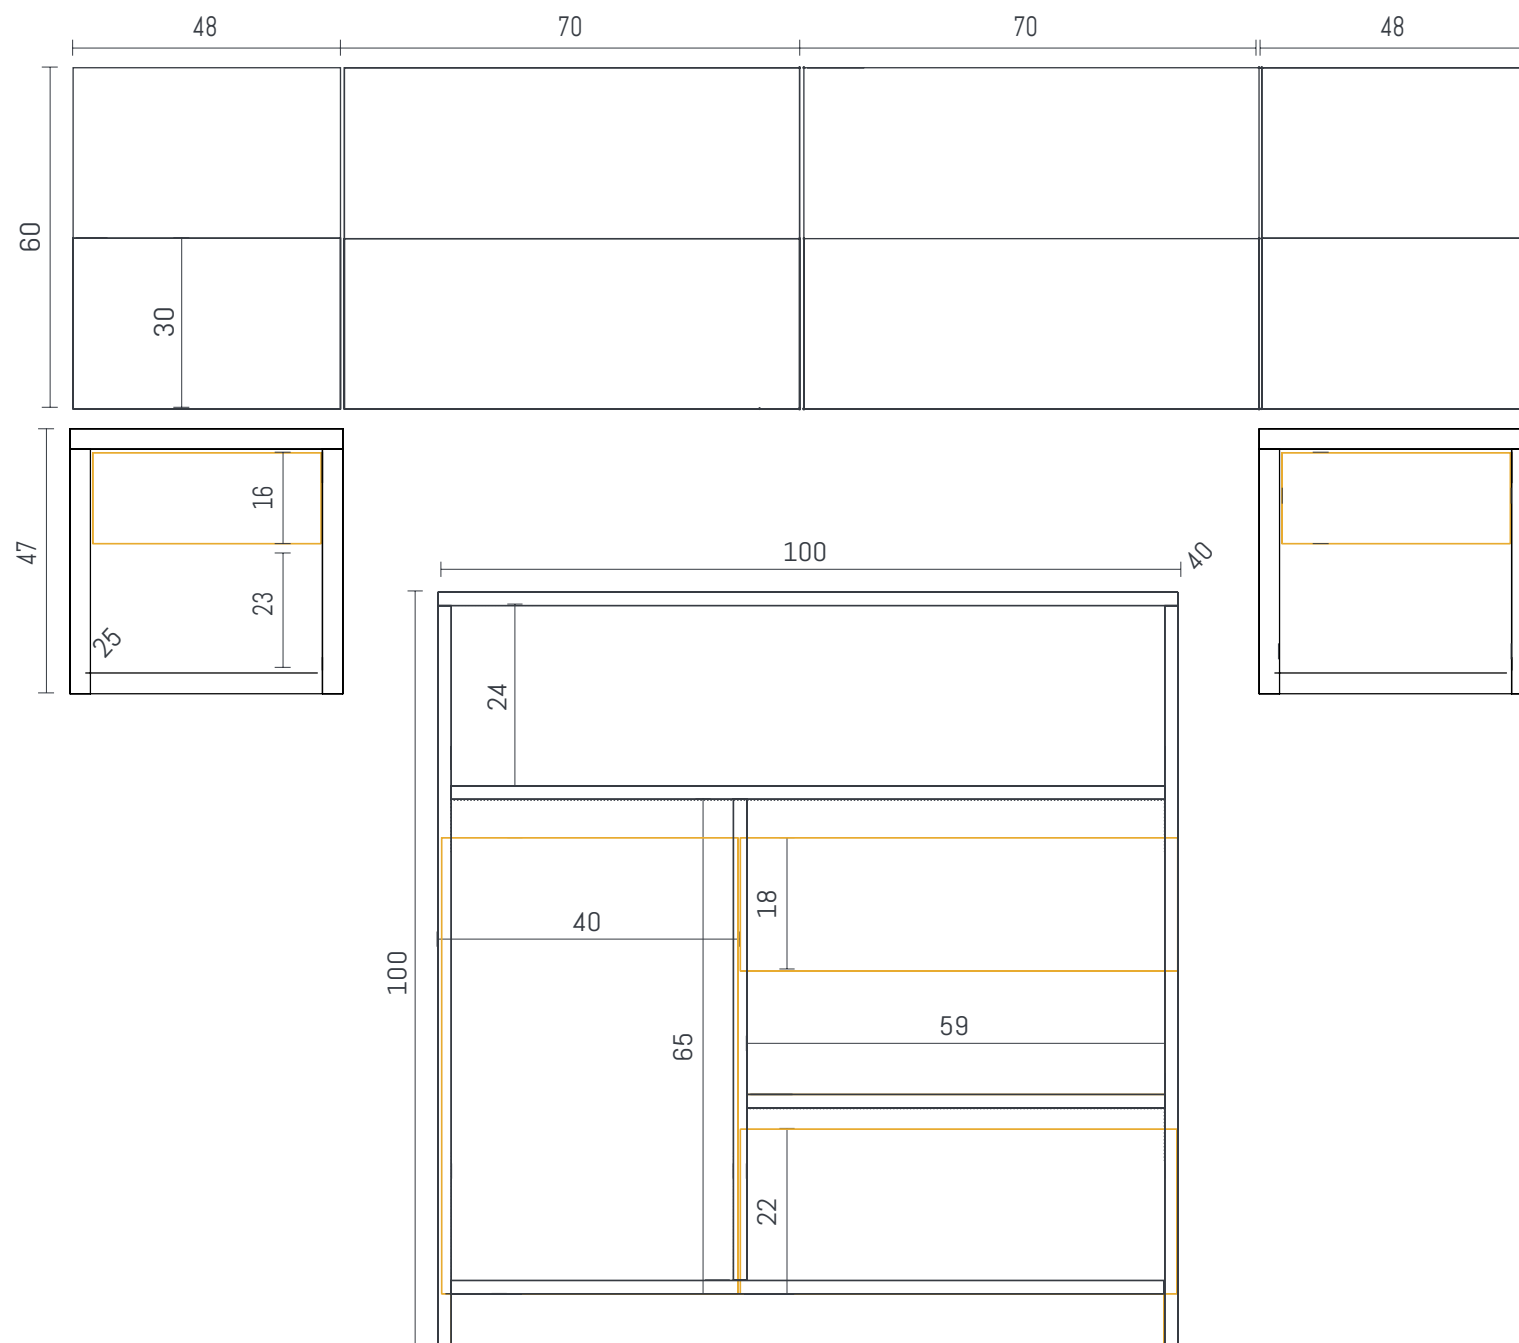

JOY
express

LÍNEA DORMITORIO

LÍNEA DORMITORIO

CAPSY	04
NISSA	07
FITZAN	10
PALHOK	13
TOUS	16

01

CAPSY

Resplado - Mesas de luz flotantes - Cajonera

Diseño que se compone por un respaldo para base sommier que contiene una superficie de apoyo en su interior de rápido acceso, elementos de uso cotidiano o bien objetos de decoración.

Por ultimo se expone una cómoda que incluye espacios abiertos, cajones y una puerta. Posee dos mesas de luz al suelo con un cajón superior. El diseño finaliza con una cómoda de cuatro cajones, ideal para espacios reducidos.

Diseño sobrio, compuesto por un respaldo para base sommier, cuyo detalle es una línea de bajo relieve que lo cruza horizontalmente. Así mismo posee una zona de apoyo en la parte superior.
Las mesas de luz son flotantes y sutiles.
El diseño finaliza con una cómoda con espacios abiertos y tres cajones.

Posee dos mesas de luz al suelo con un cajón superior. Por último se expone una cómoda que incluye espacios abiertos, cajones y una puerta.

BLANCO Y GIORNO ■

TOUS

Resplado - Mesas de luz - Cajonera

ENCONTRÁ TODAS LAS COMBINACIONES
EN JOYEXPRESS.COM.AR