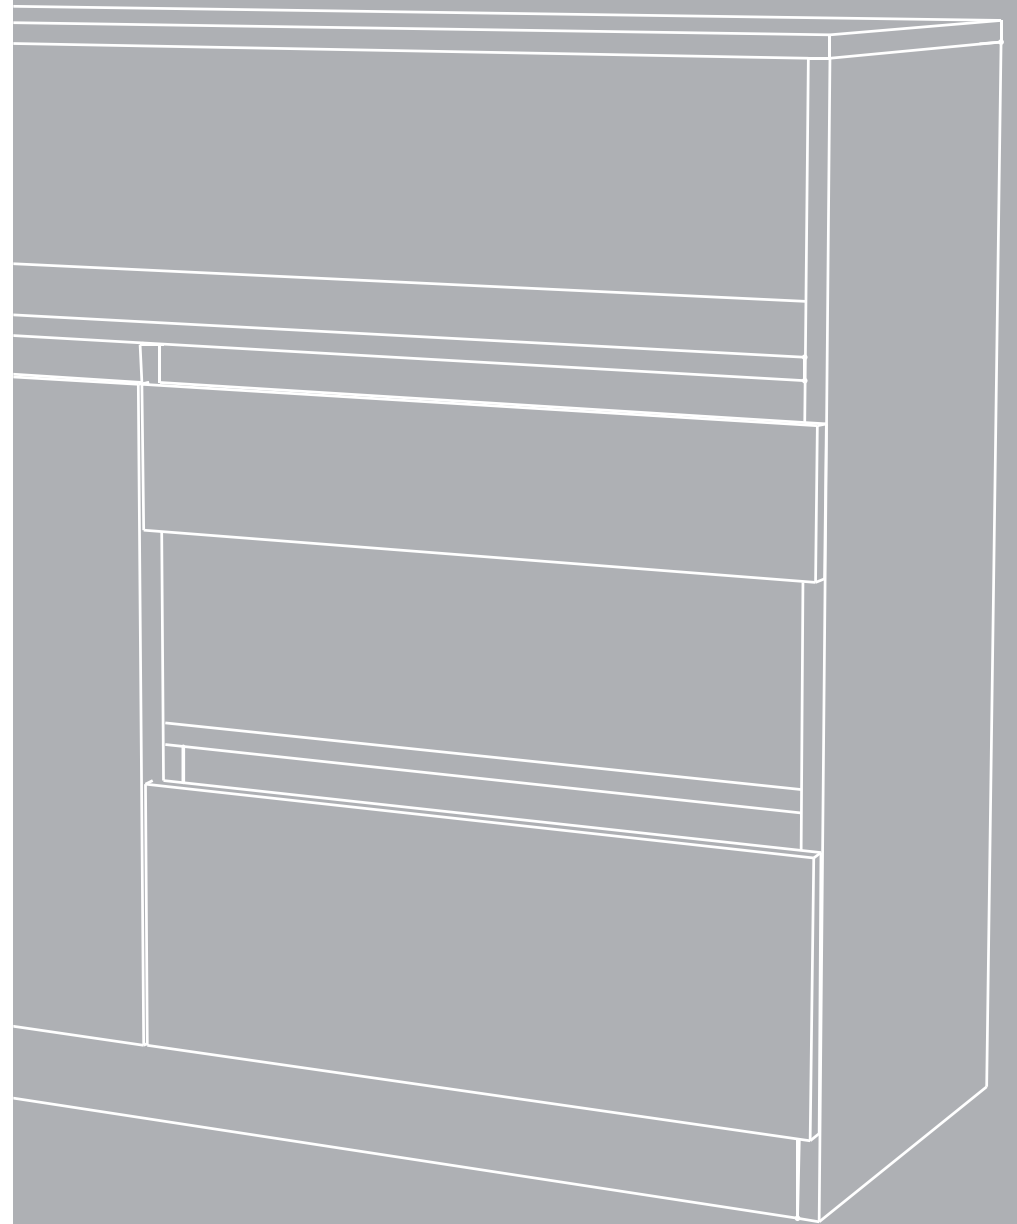

05

TOUS

Resplado - Mesas de luz Cajonera

Propuesta que se compone por un respaldo para base sommier, de doble relieve y visualmente modulado en cuatro partes.

Posee dos mesas de luz al suelo con un cajón superior. Por último se expone una cómoda que incluye espacios abiertos, cajones y una puerta.