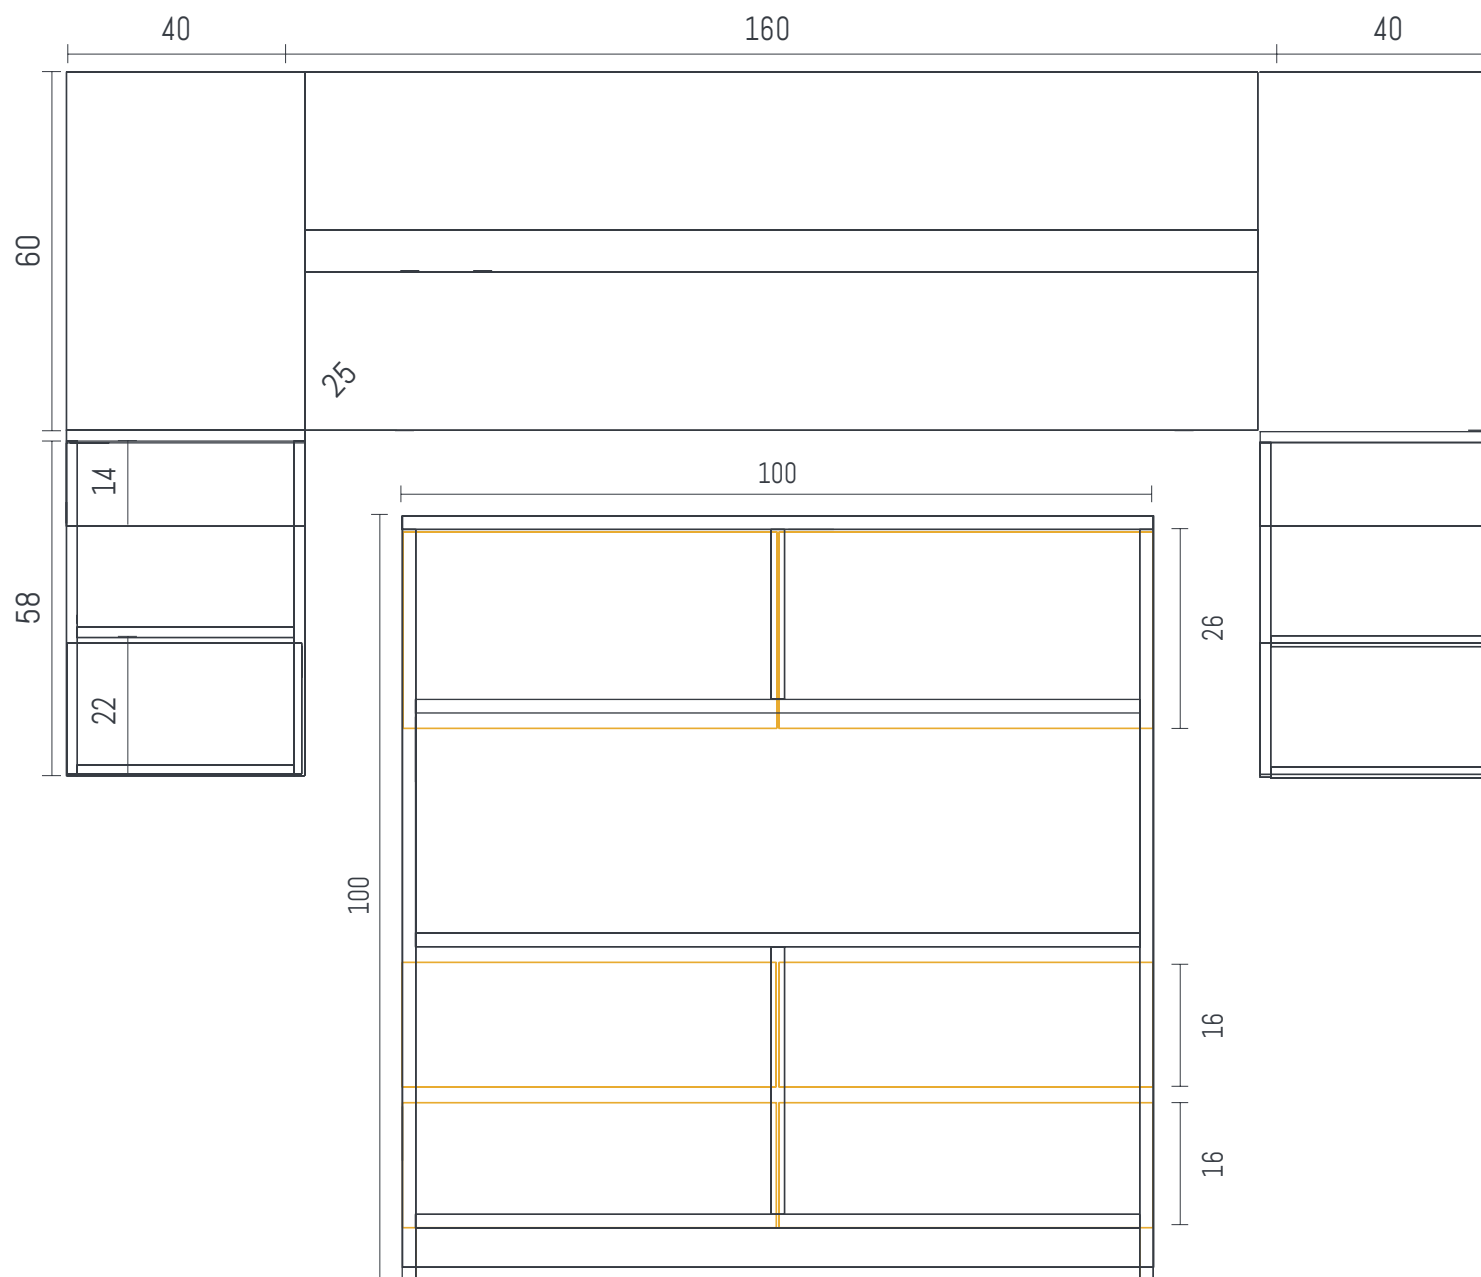

PALHOK

Resplado - Mesas de luz flotantes - Cajonera

LÍNEA DORMITORIO

JOY
express

ENCONTRÁ TODAS LAS COMBINACIONES
EN JOYEXPRESS.COM.AR